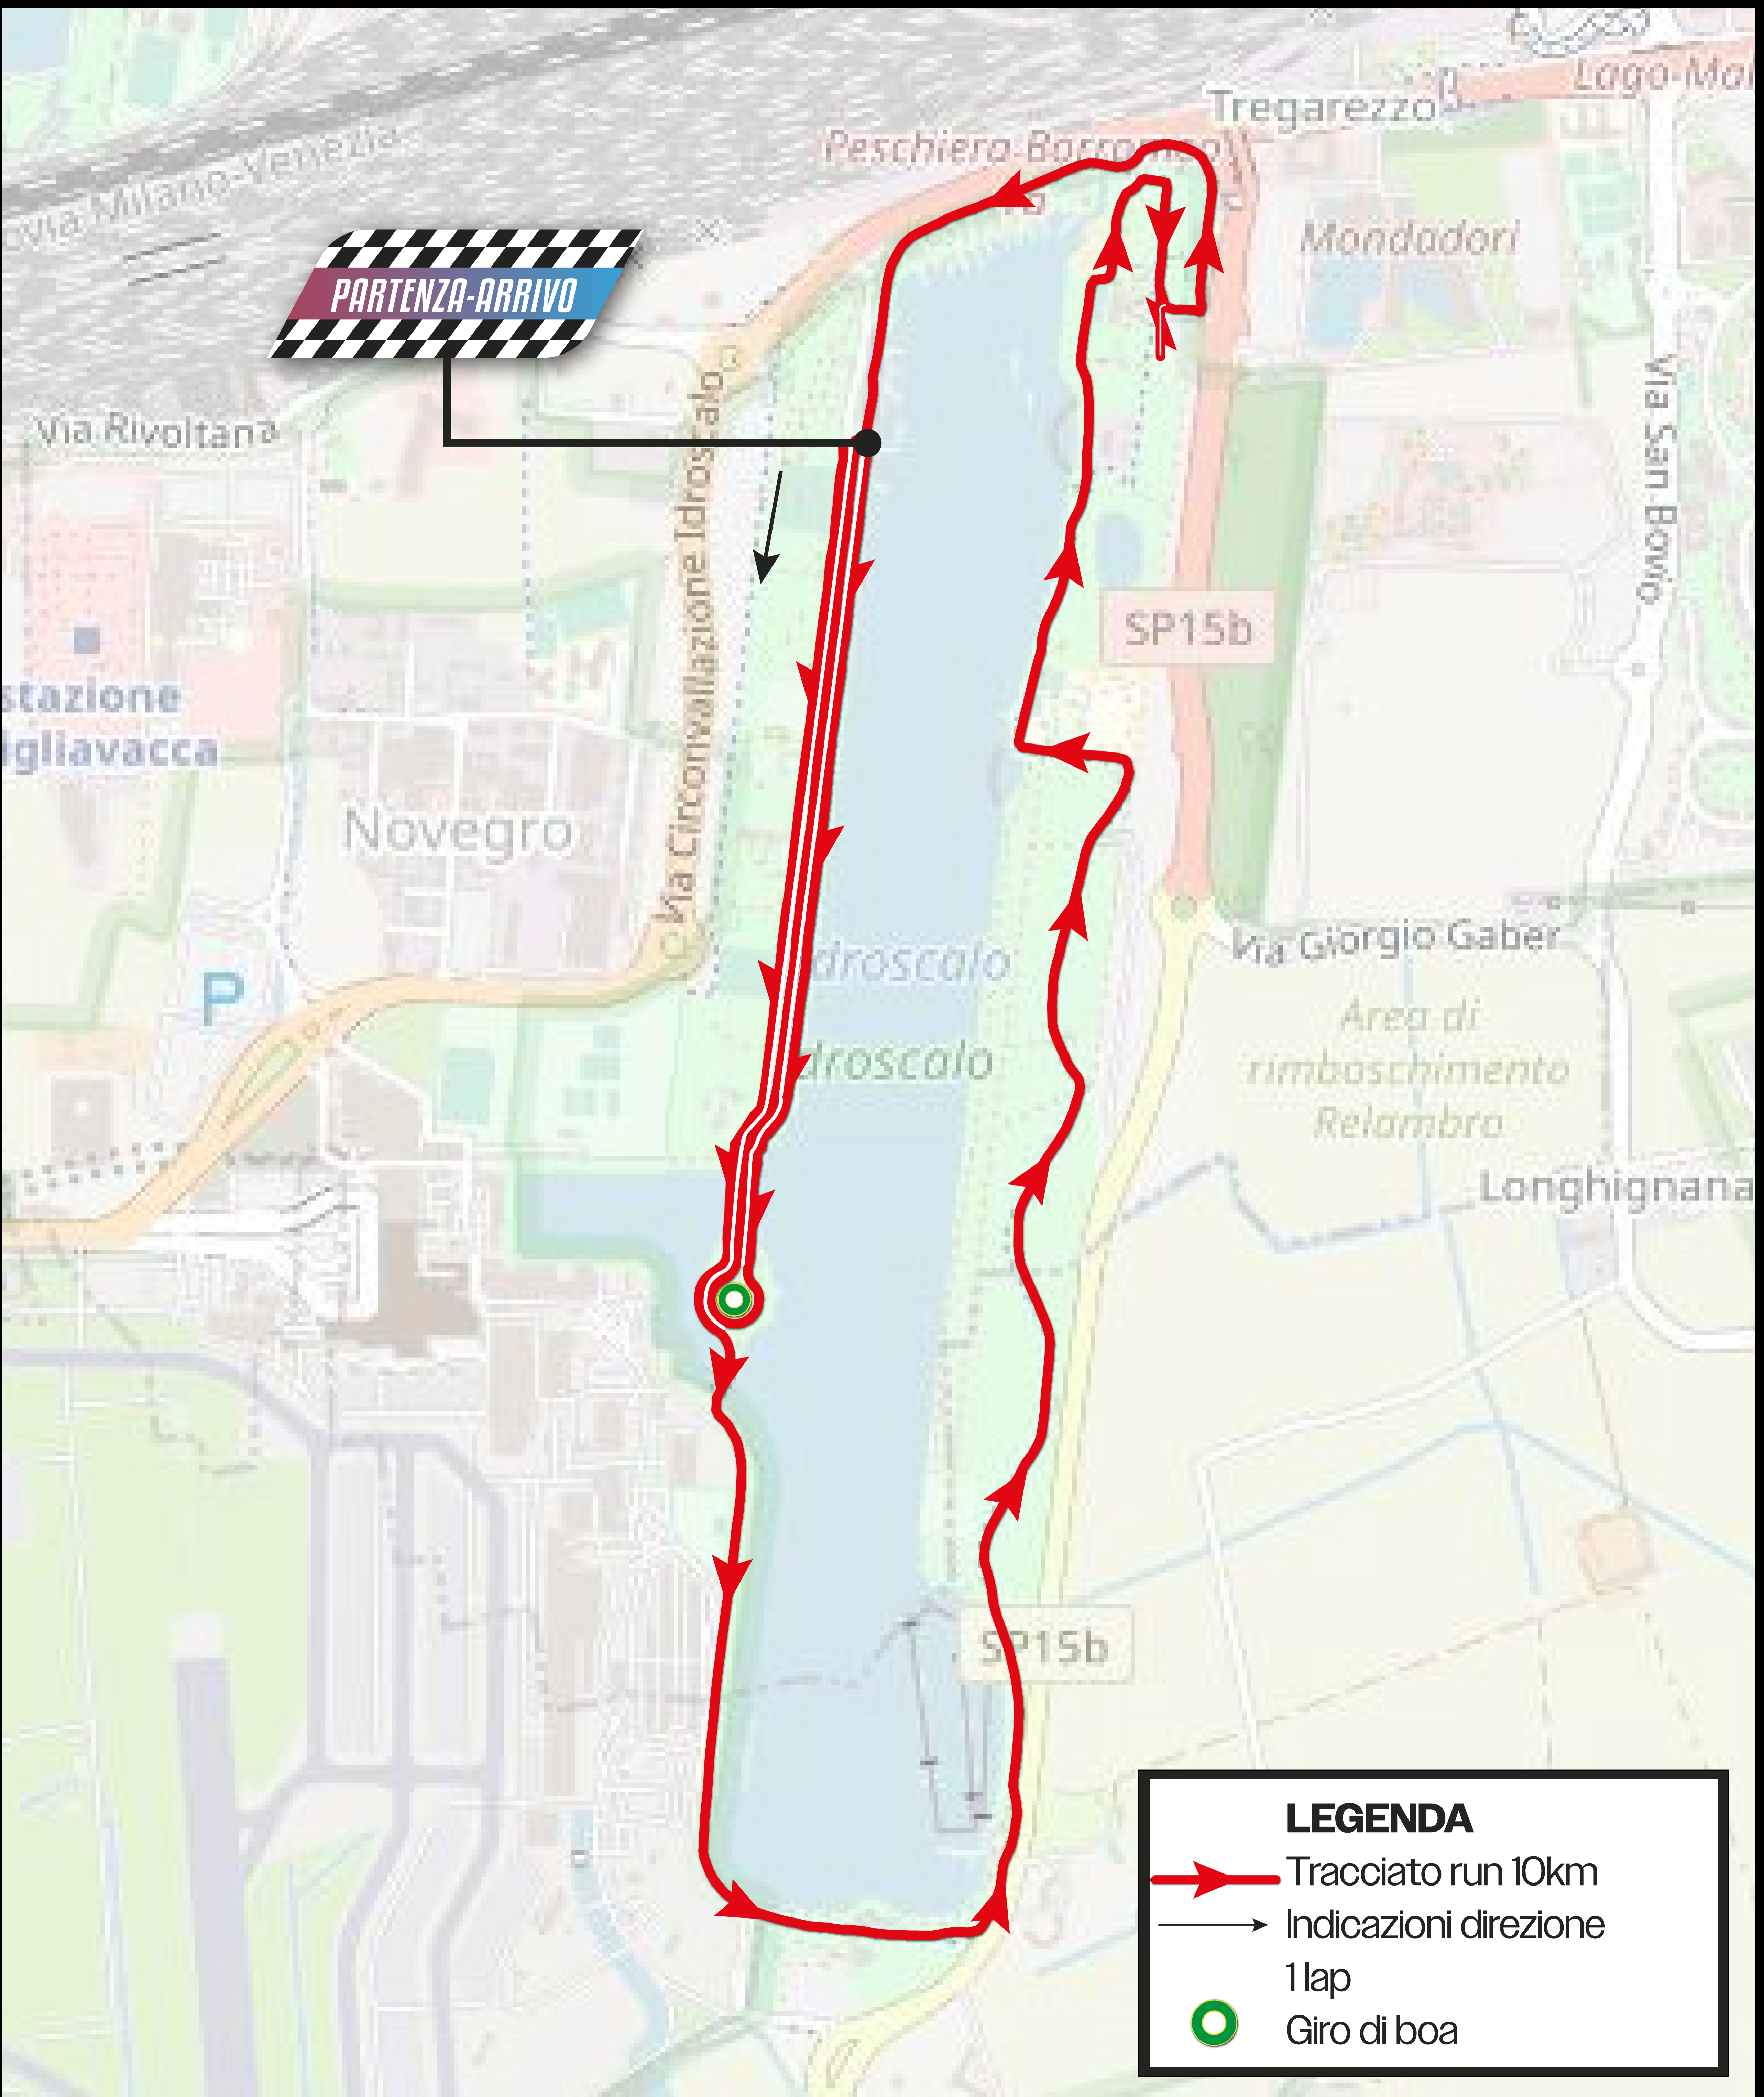

10
KM

FP Follow Your Passion / 

FP Milano 10k

PARTENZA-ARRIVO

SP15b

SP15b

LEGENDA

-  Tracciato run 10km
-  Indicazioni direzione
-  1 lap
-  Giro di boa