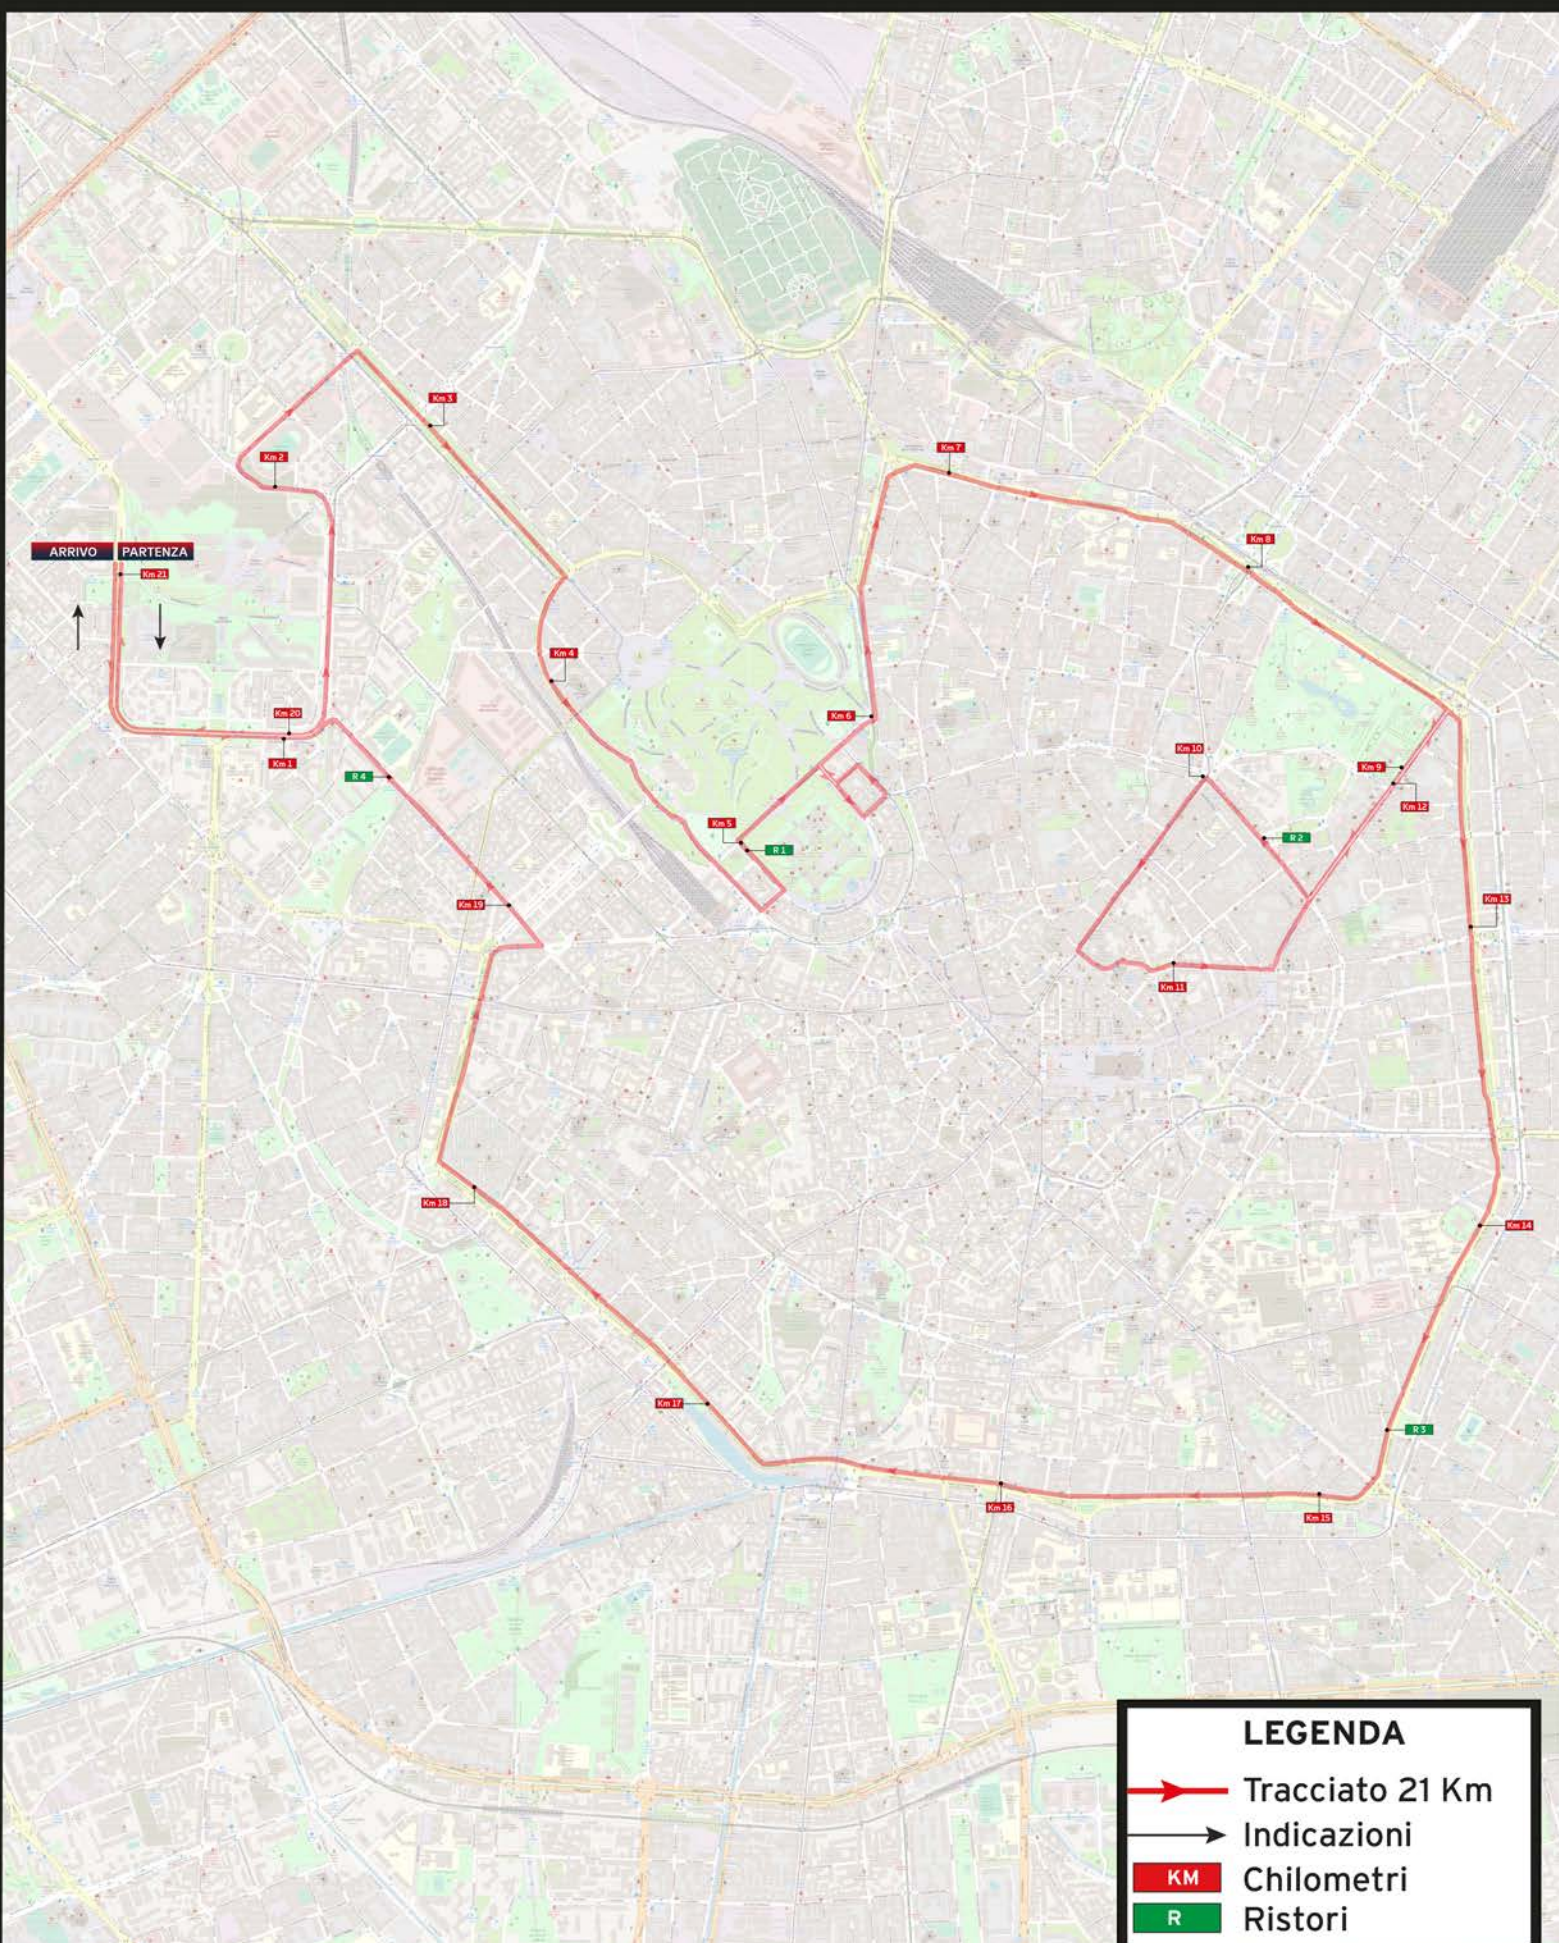

21
KM

Milano 21

FP Follow Your Passion

LEGENDA

- Tracciato 21 Km
- Indicazioni
- Chilometri
- Ristori