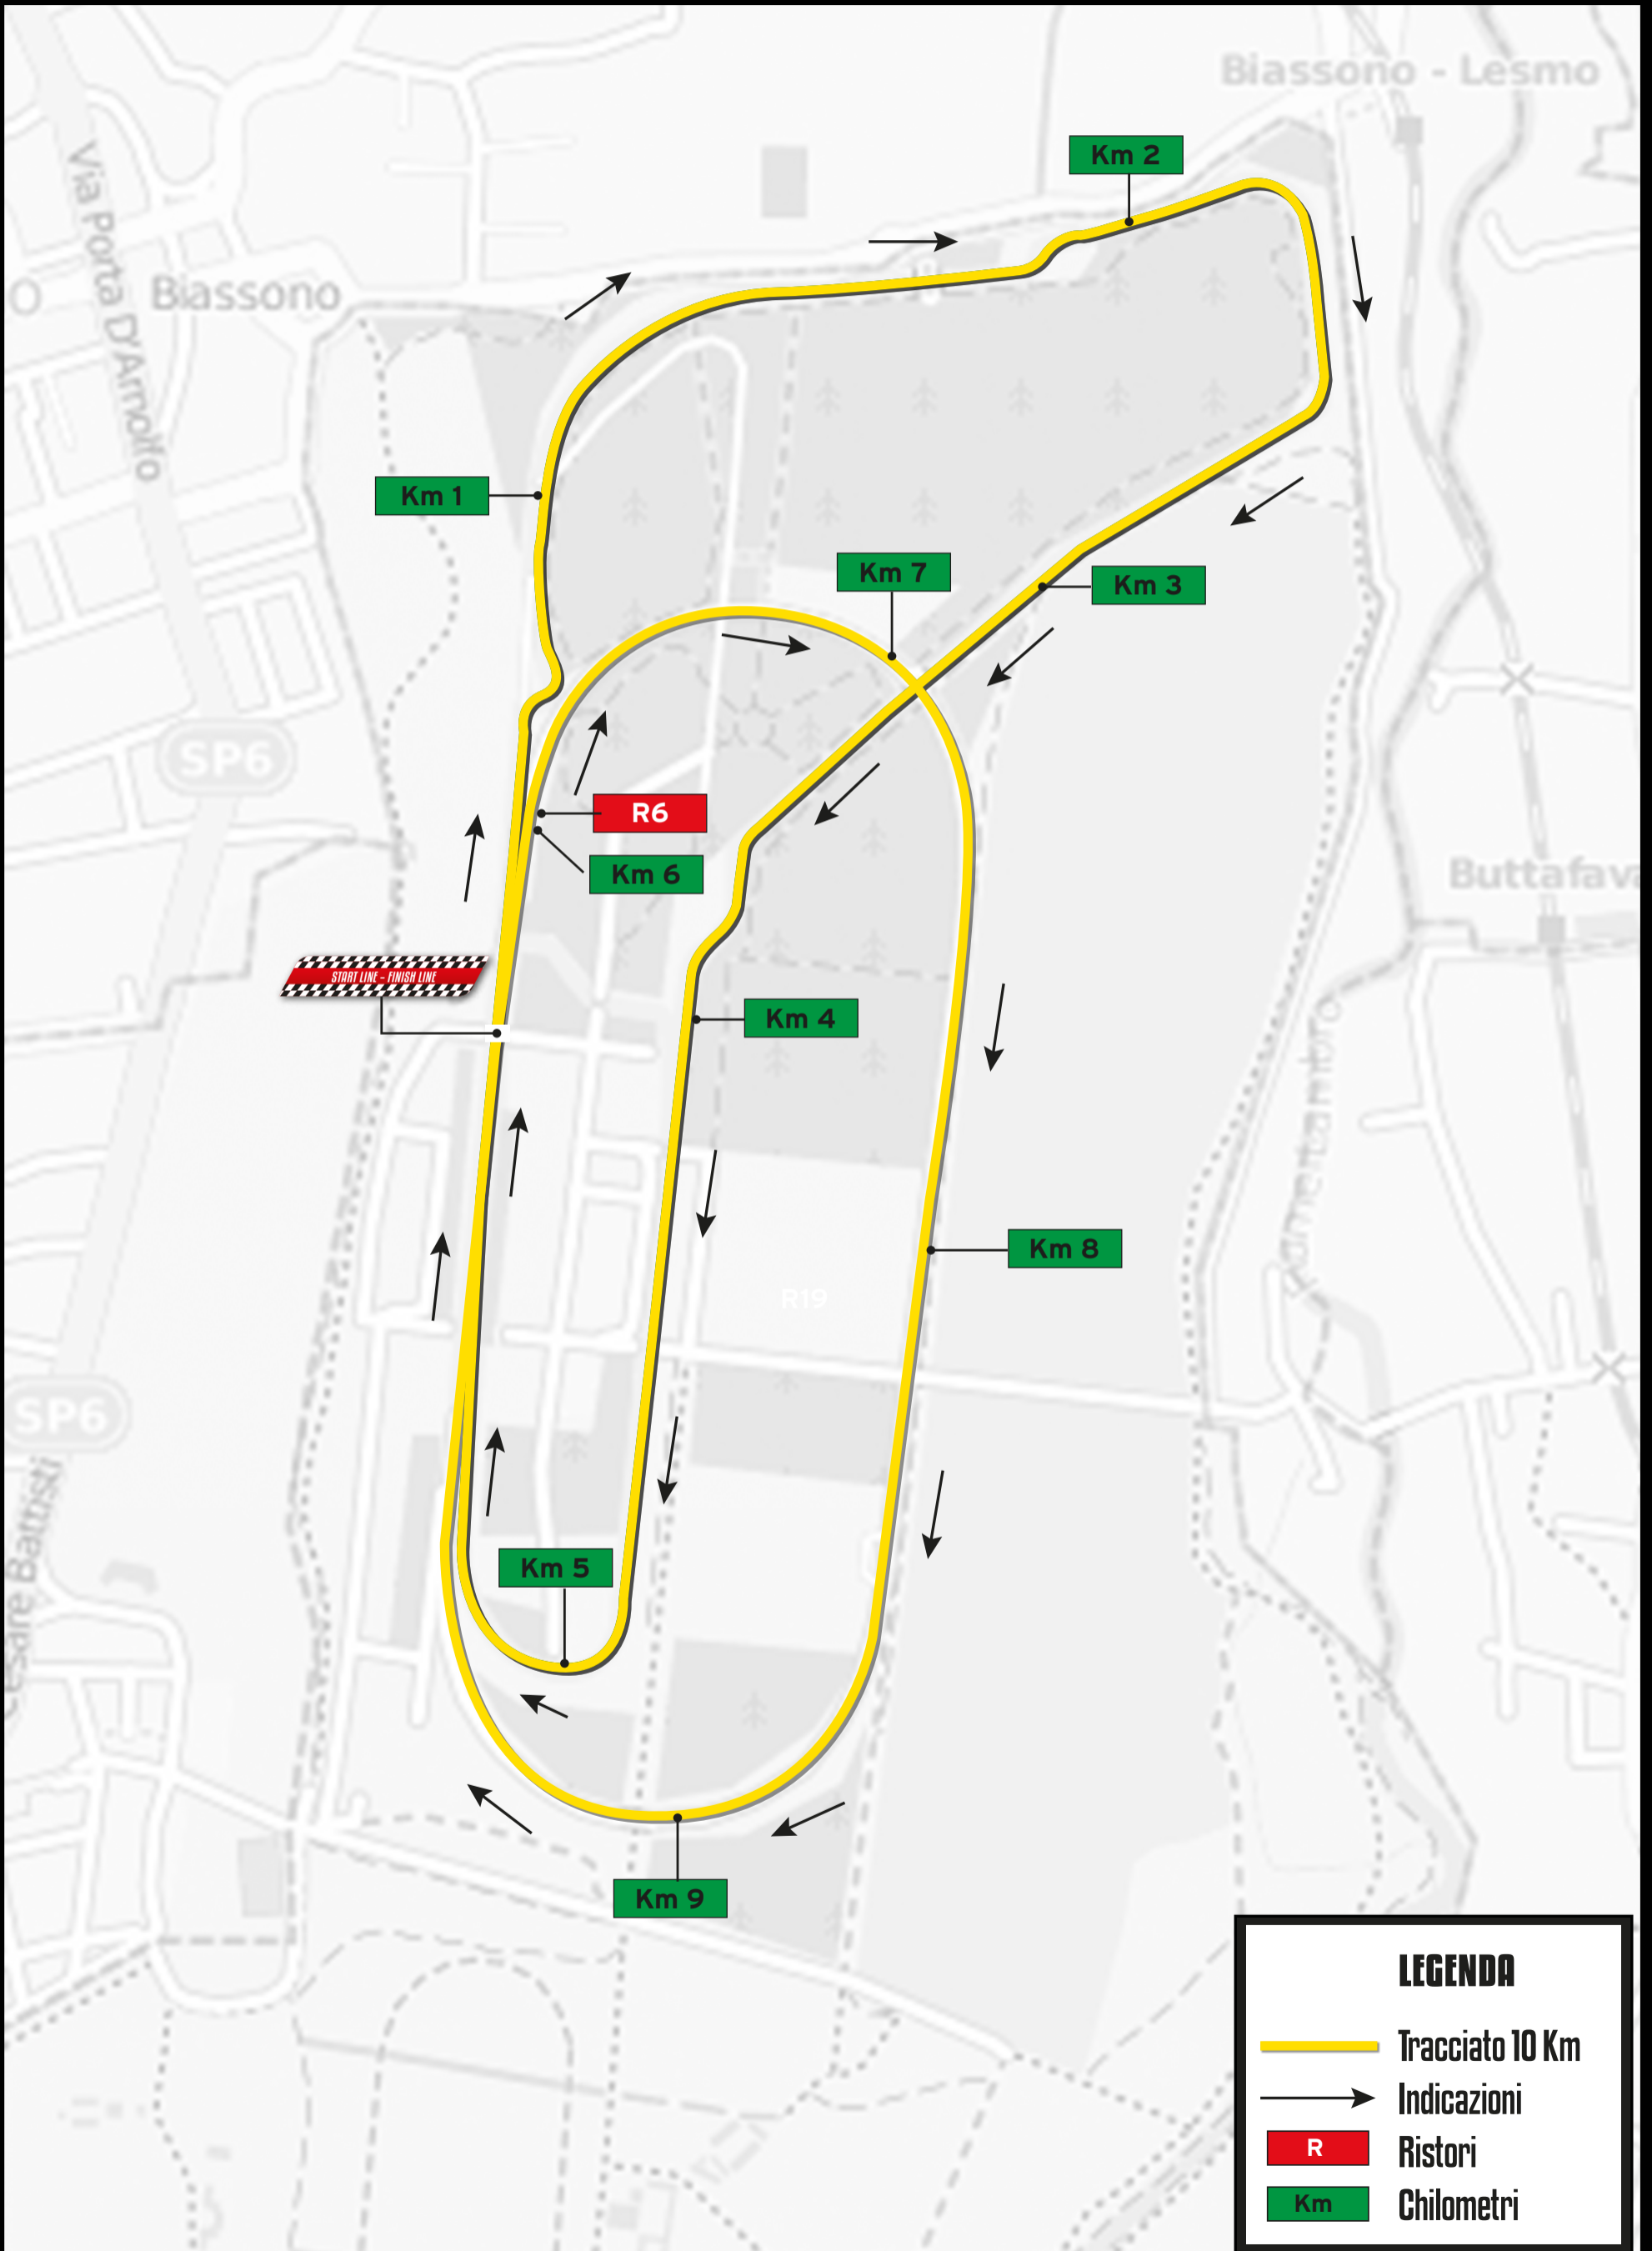

10
KM

MONZA21

Follow Your Passion[®]

LEGENDA

-  Tracciato 10 Km
-  Indicazioni
-  Ristori
-  Chilometri