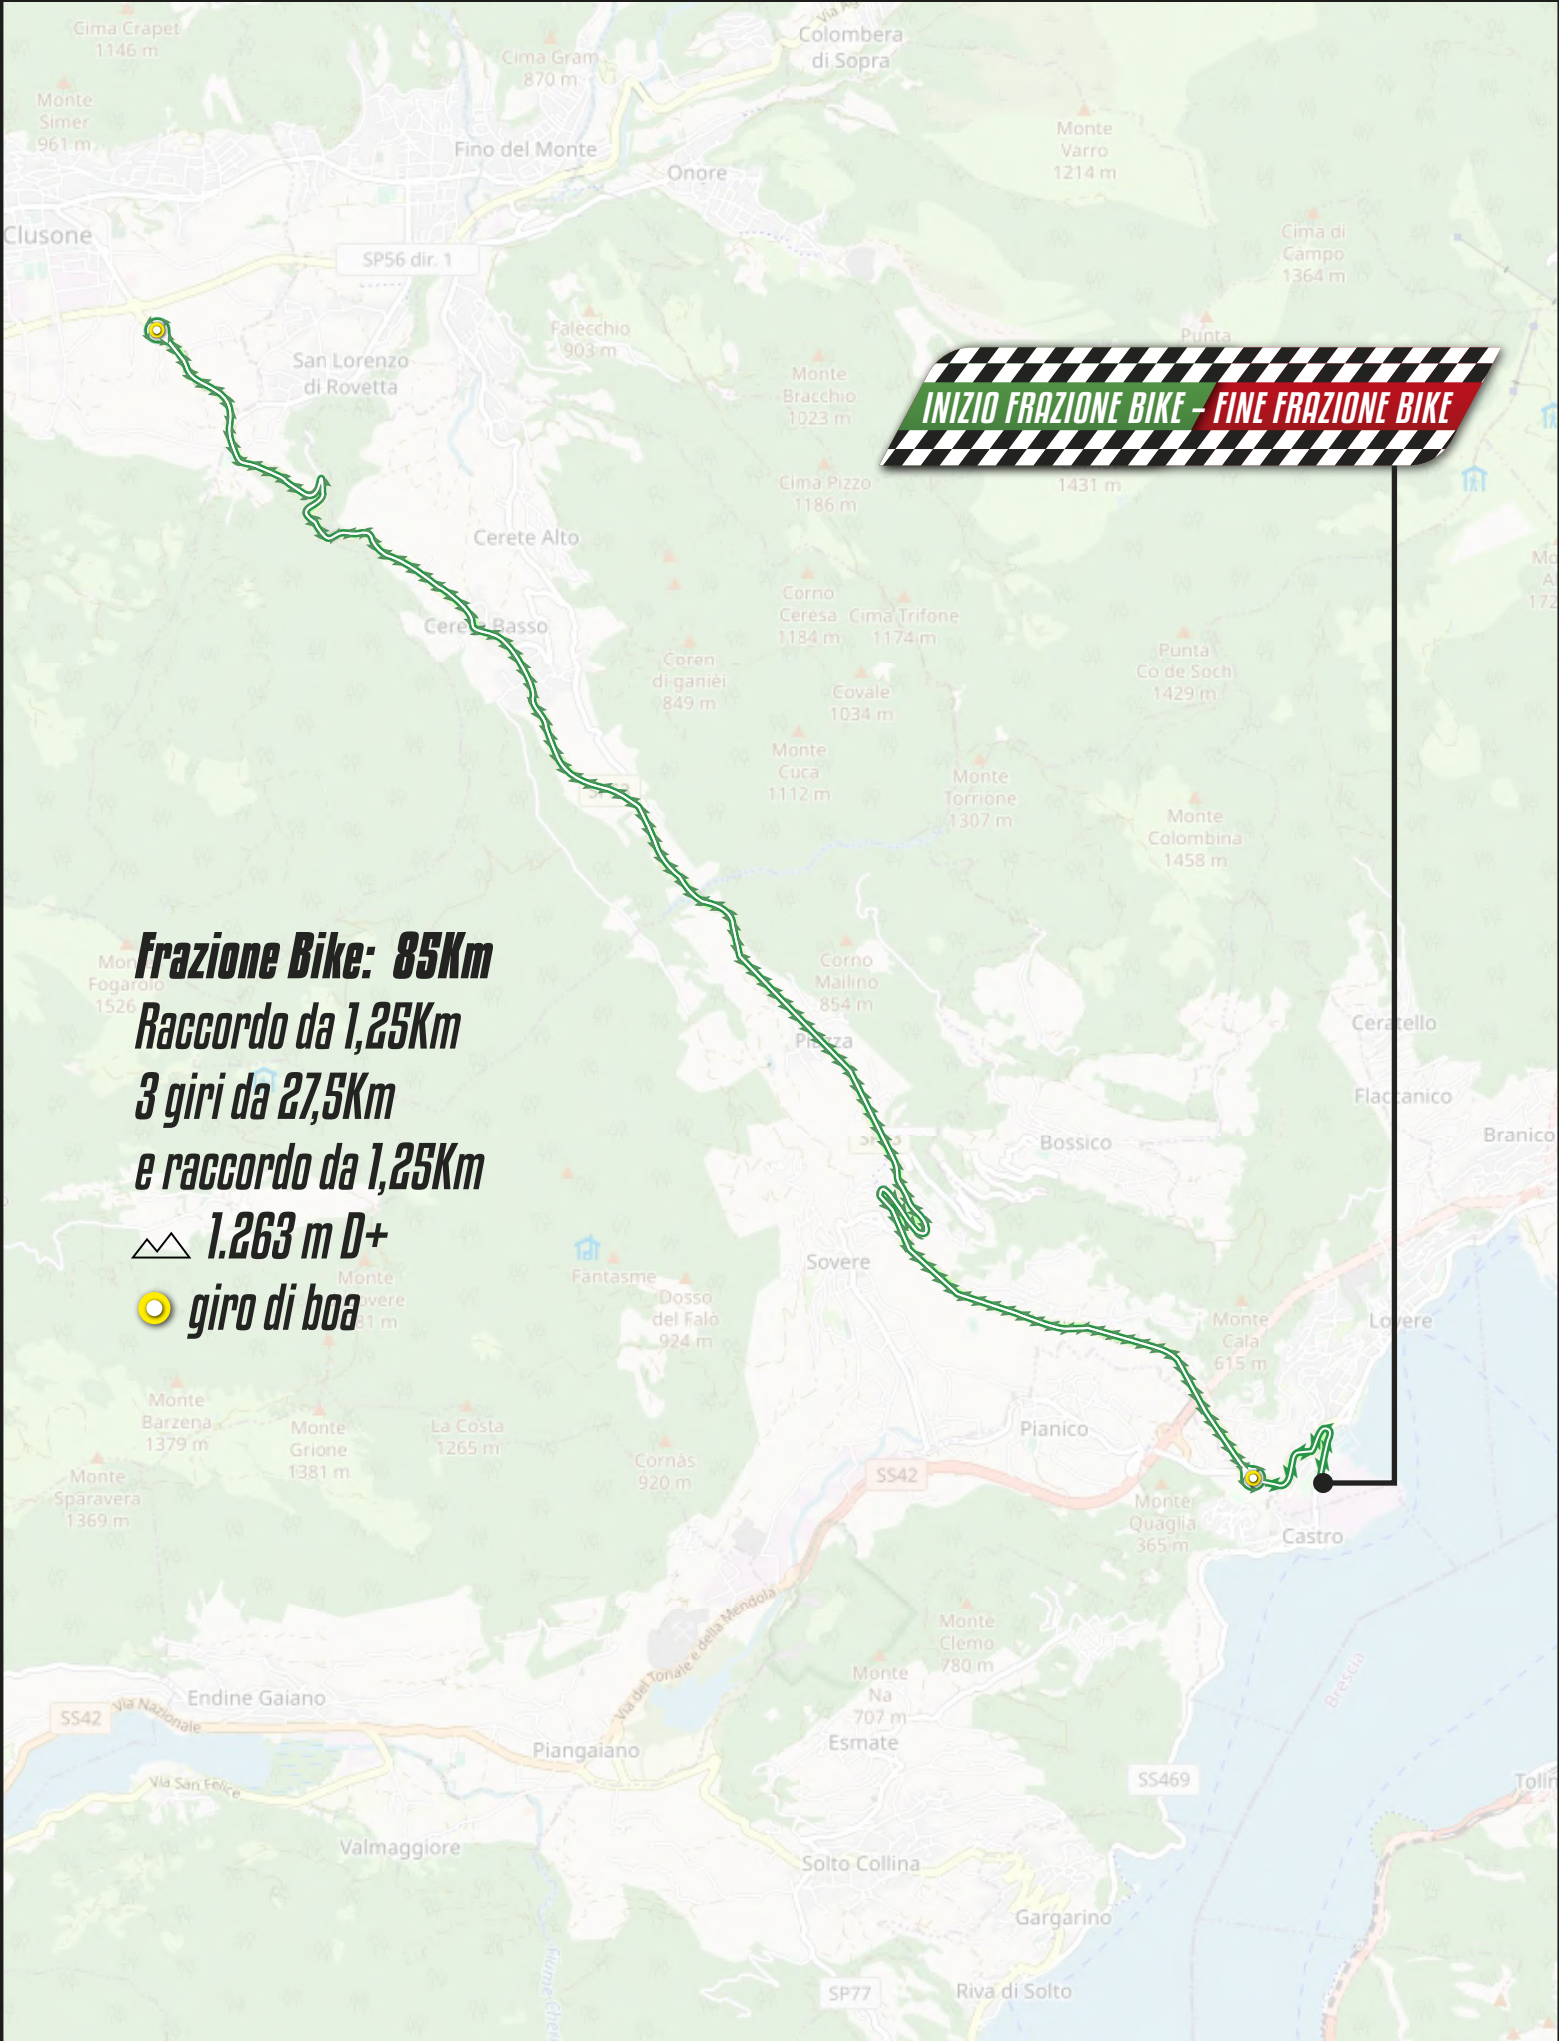

**85**  
KM

**LOVERE TRI**  
FOLLOW YOUR PASSION

**Follow Your Passion**

**INIZIO FRAZIONE BIKE - FINE FRAZIONE BIKE**

**Frazione Bike: 85Km**  
**Raccordo da 1,25Km**  
**3 giri da 27,5Km**  
**e raccordo da 1,25Km**  
**1.263 m D+**  
**giro di boa**