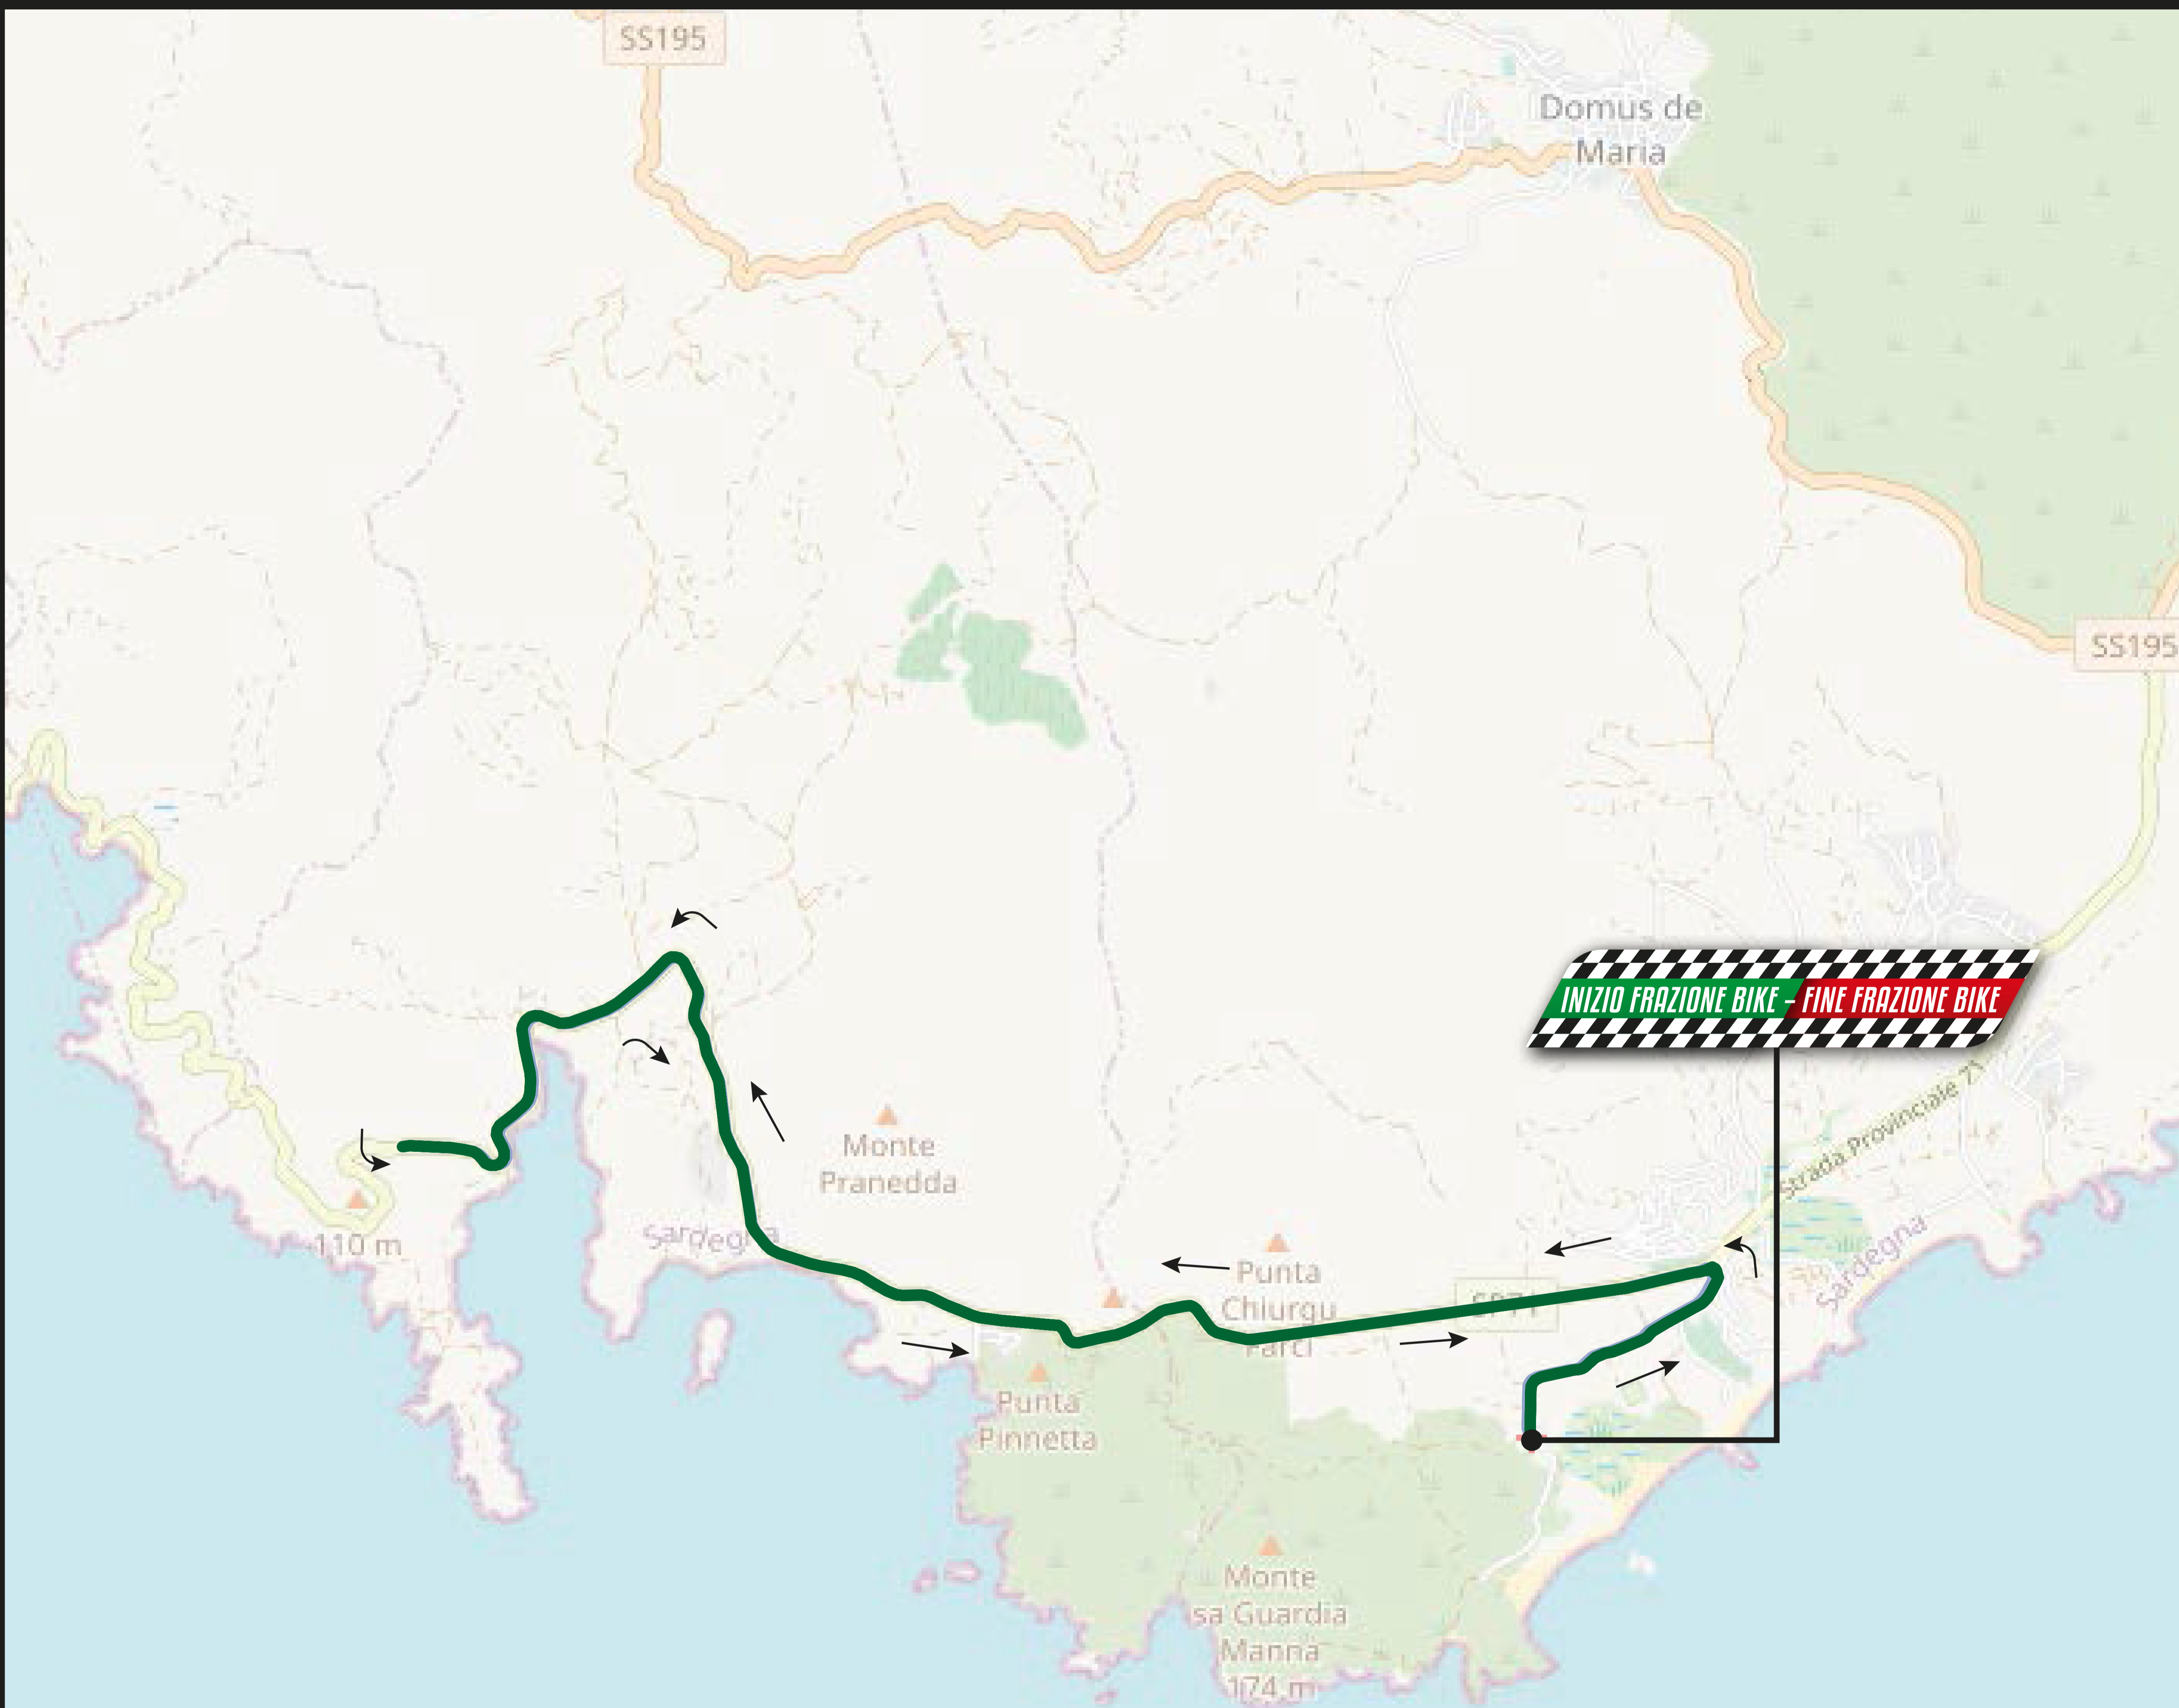

**20**  
KM

**CHIATRIP**  
FOLLOWYOURPASSION

*Follow Your Passion*

**LEGENDA**

- Tracciato 20 Km
- Indicazioni direzione