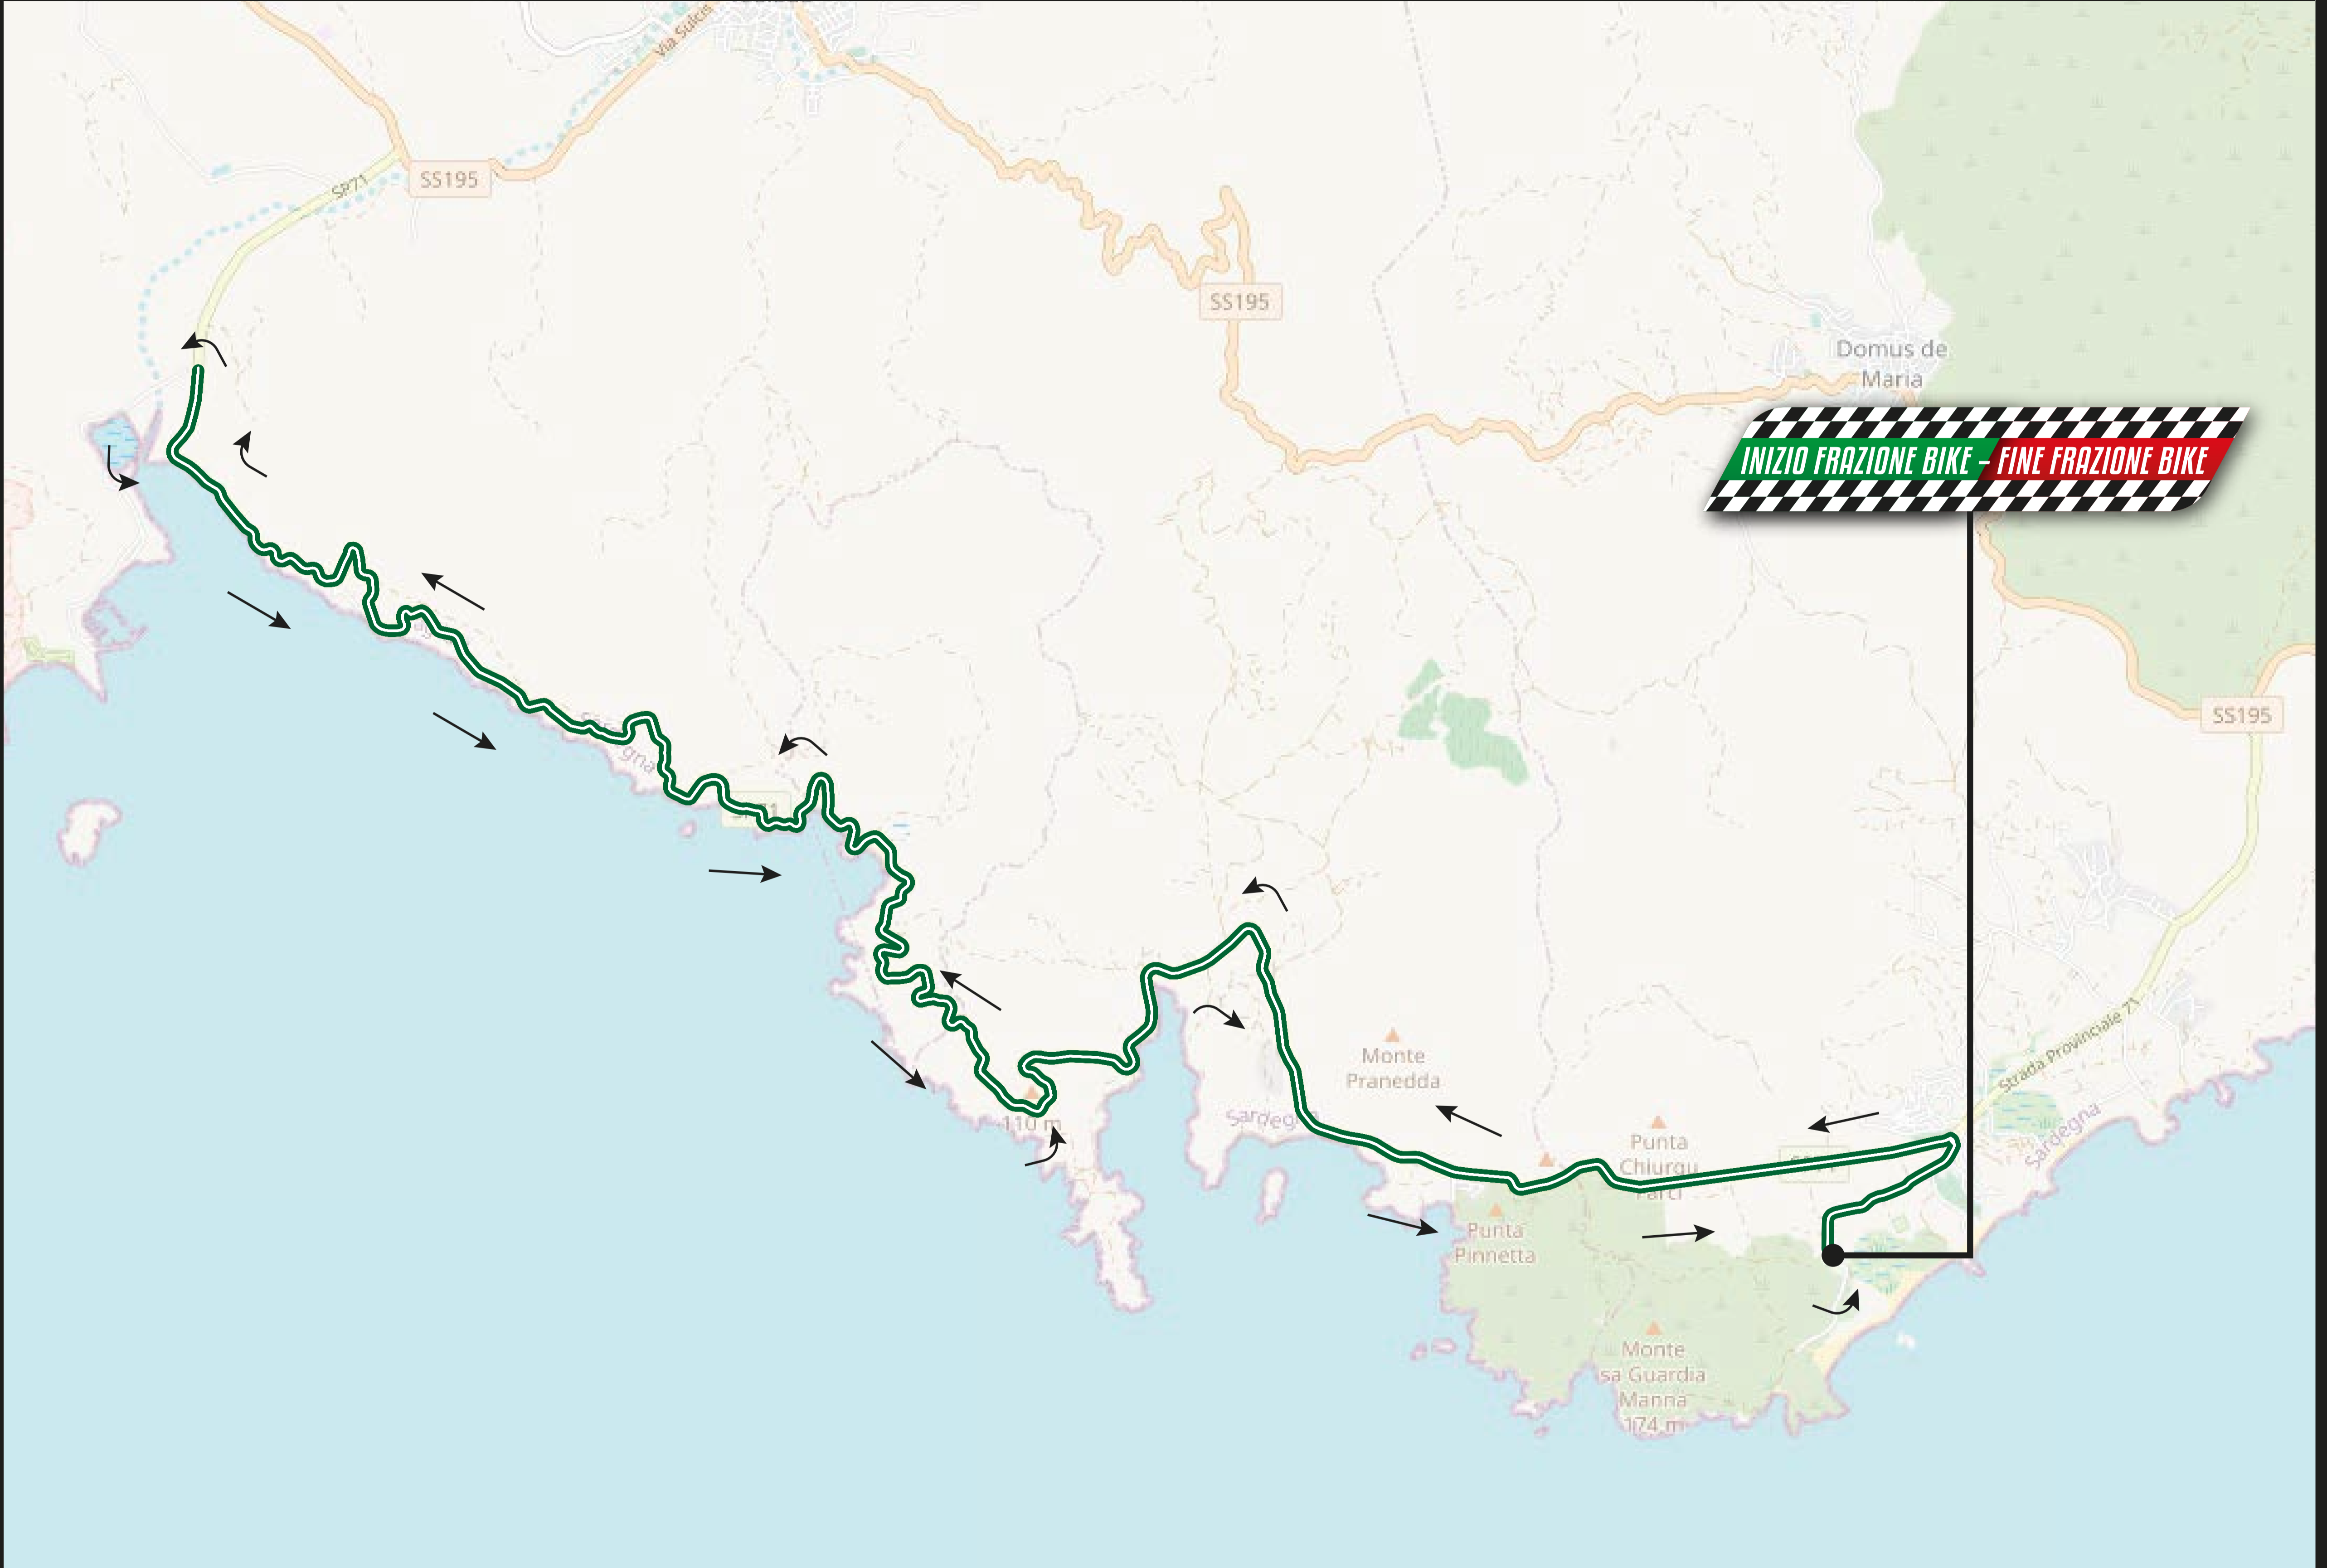

88
KM

Natural Mineral Water
Ganten
CHIA
SARDINIA SWIM
BIKE
TRIATHLON RUN

Follow Your Passion

INIZIO FRAZIONE BIKE - FINE FRAZIONE BIKE

LEGENDA

- Tracciato 88 Km
- Indicazioni direzione 2 Lap