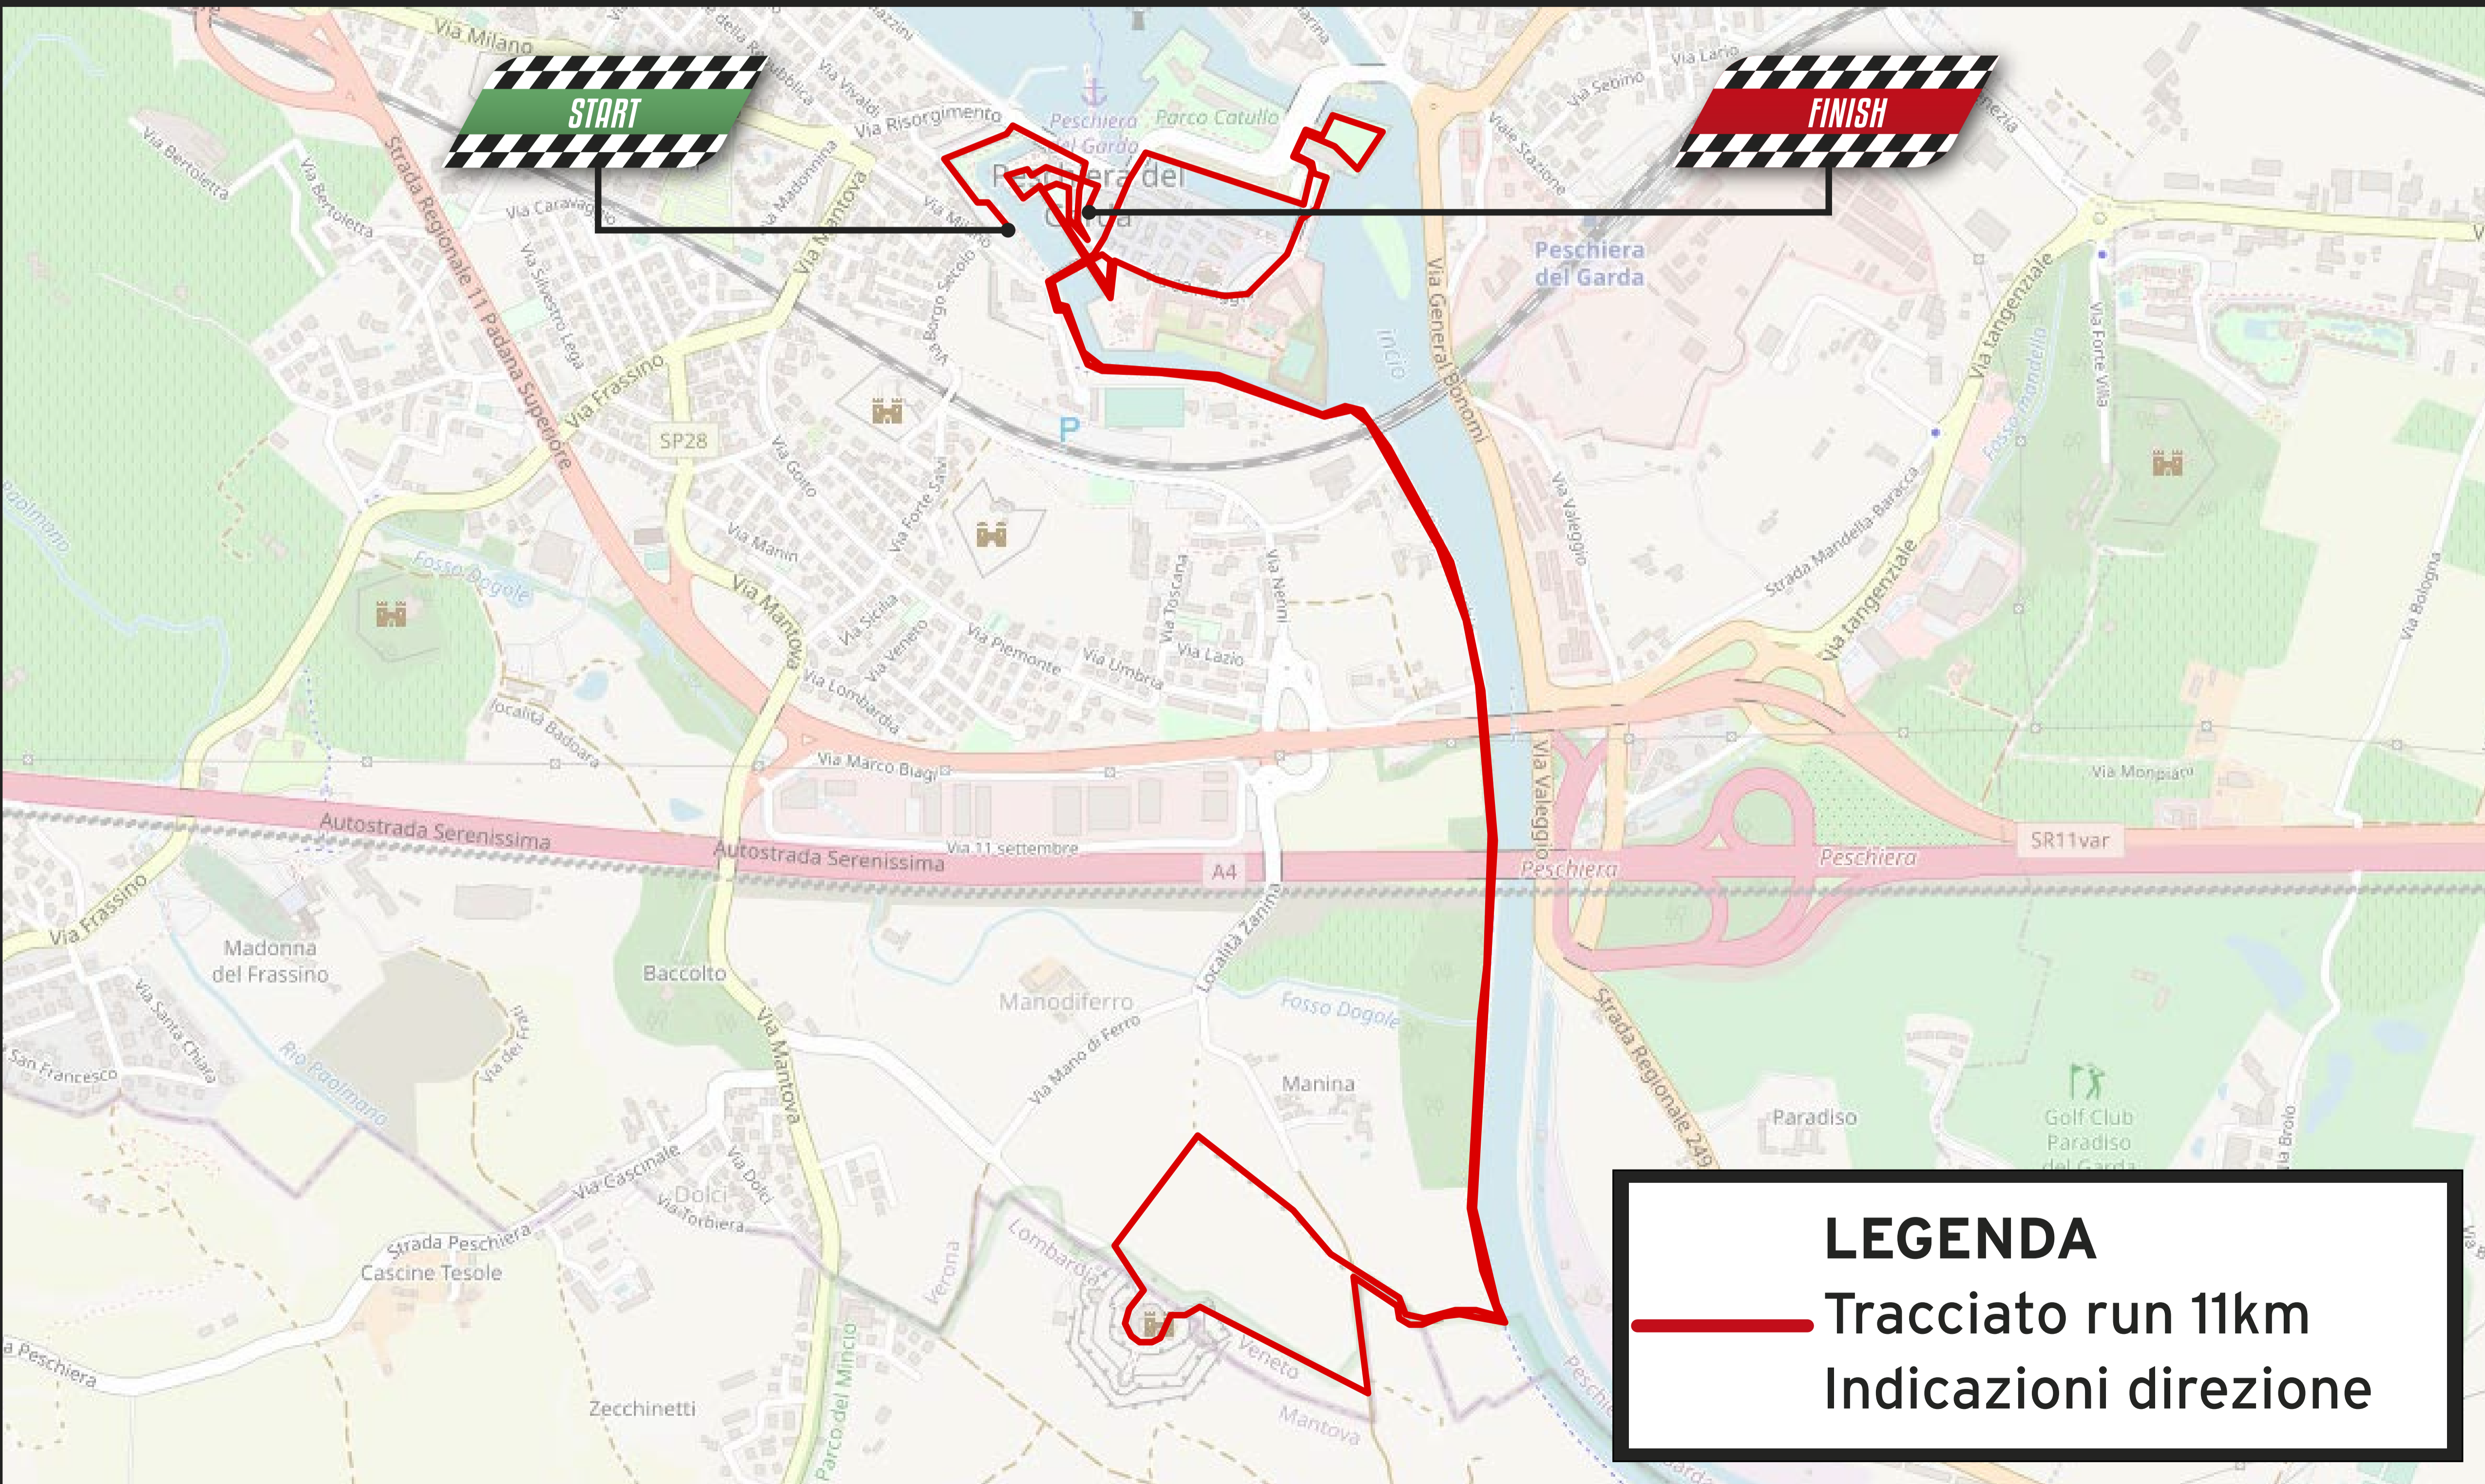

11
KM

**PESCHIERA
DEL GARDA**

Follow Your Passion **FYP**[®]

URBAN NIGHT TRAIL

LEGENDA

 Tracciato run 11km

 Indicazioni direzione