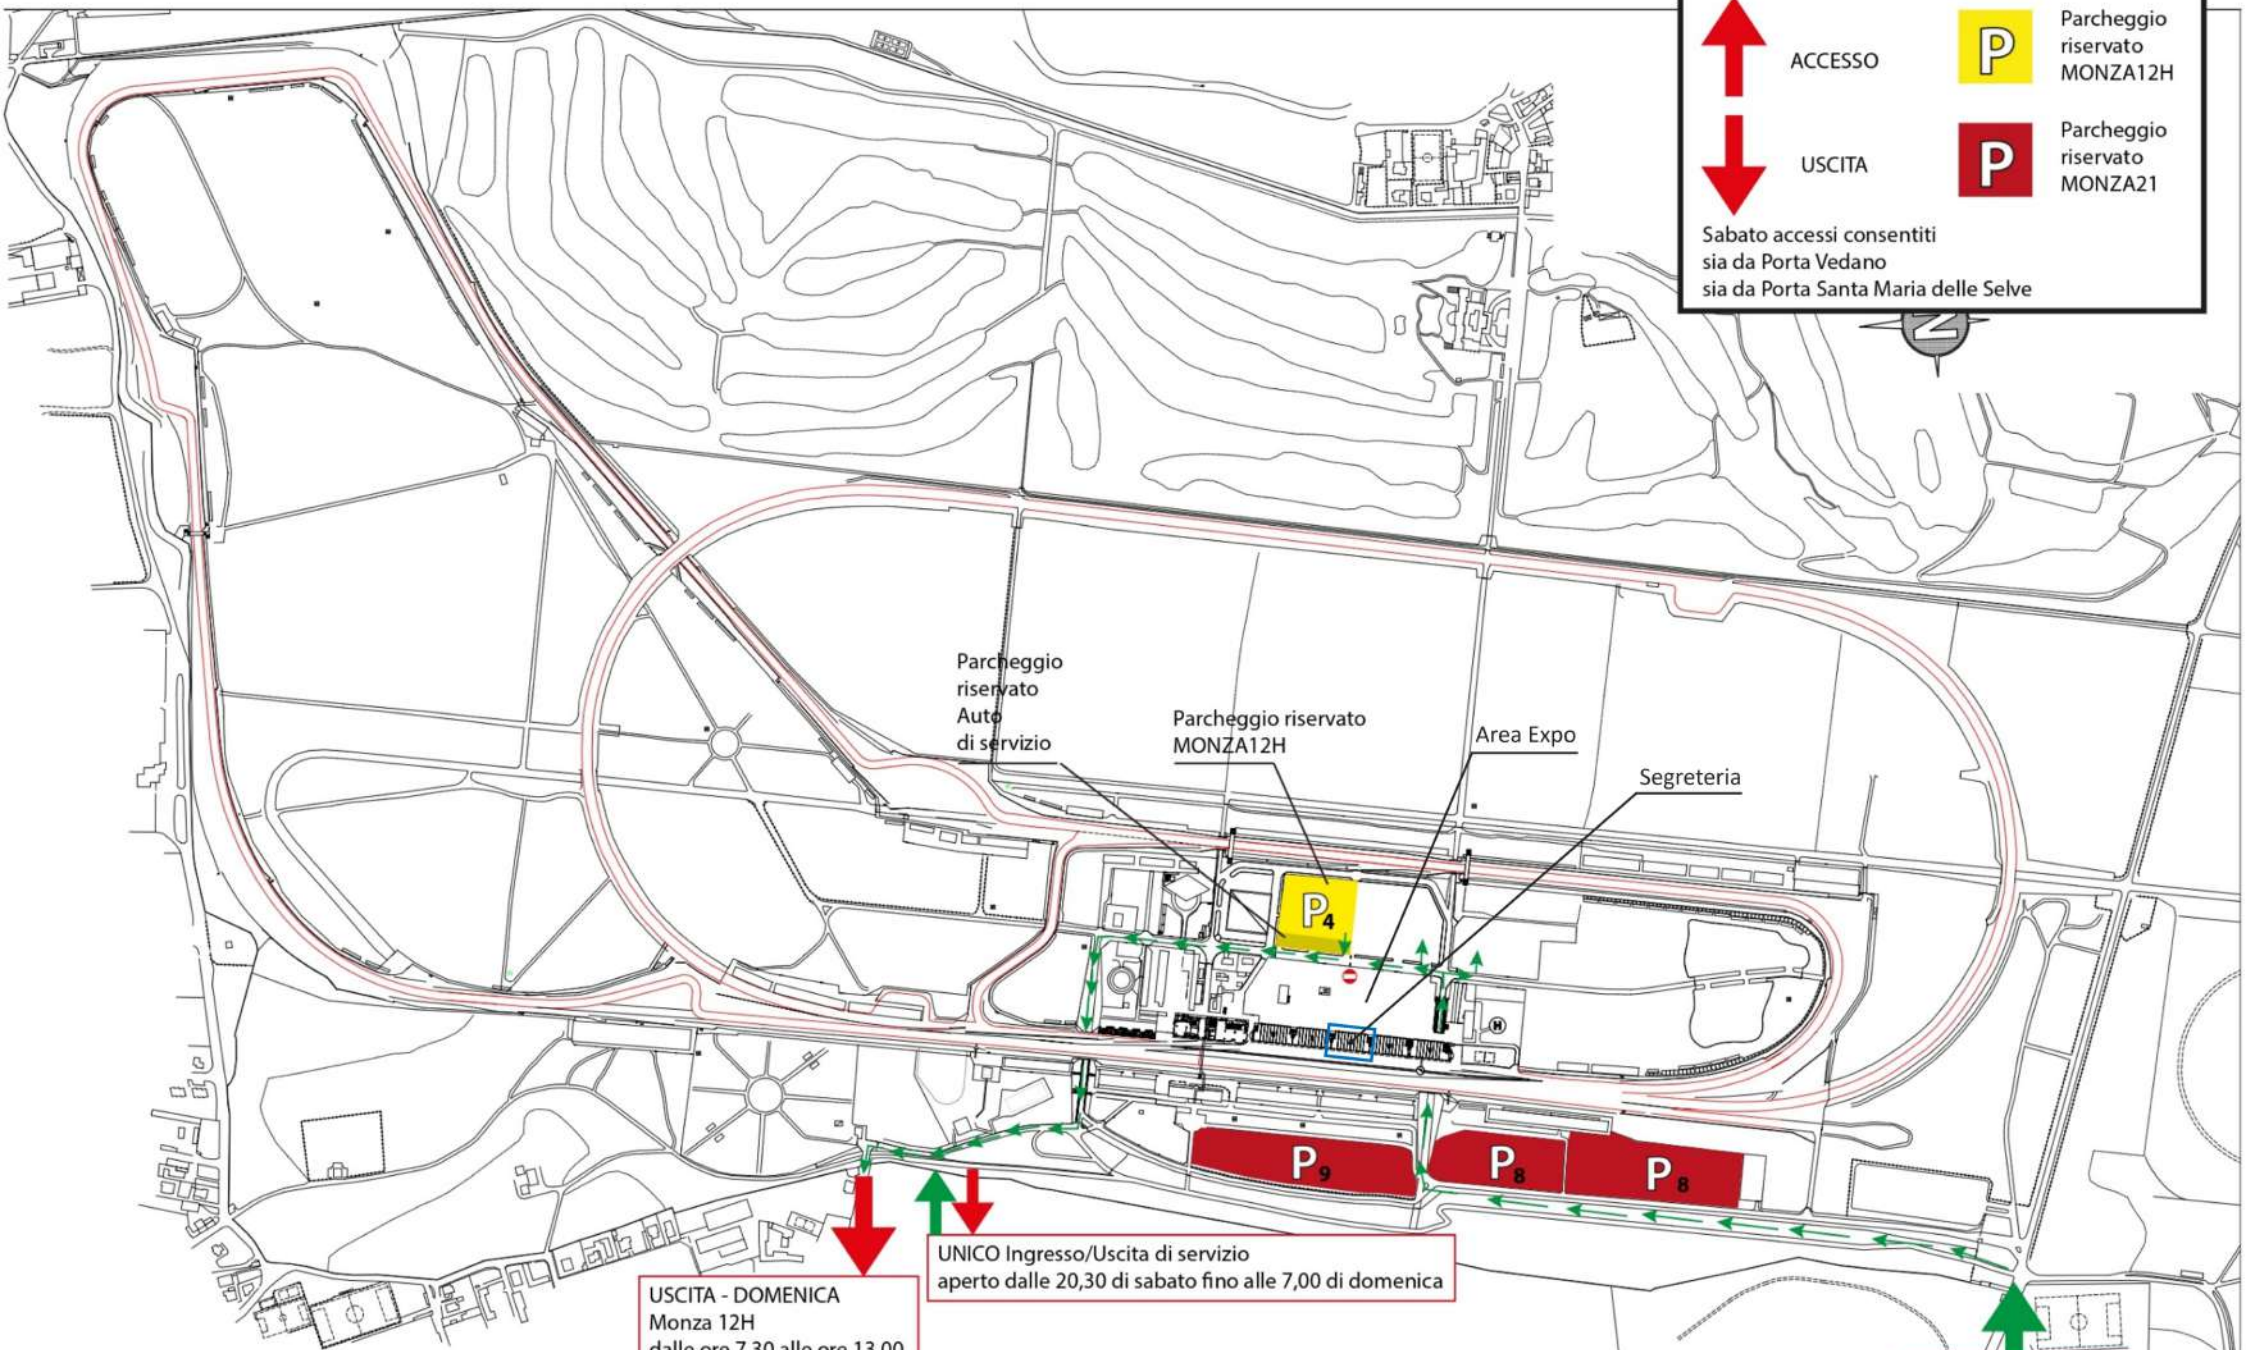

ACCESSO

Parcheggio riservato MONZA12H

USCITA

Parcheggio riservato MONZA21

Sabato accessi consentiti sia da Porta Vedano sia da Porta Santa Maria delle Selve

Parcheggio riservato Auto di servizio

Parcheggio riservato MONZA12H

Area Expo

Segreteria

P<sub>9</sub>

P<sub>8</sub>

P<sub>8</sub>

USCITA - DOMENICA  
Monza 12H  
dalle ore 7,30 alle ore 13,00  
Porta S. Maria delle Selve

UNICO Ingresso/Usclta di servizio  
aperto dalle 20,30 di sabato fino alle 7,00 di domenica

ACCESSO - DOMENICA  
Porta Vedano  
dalle ore 7.00