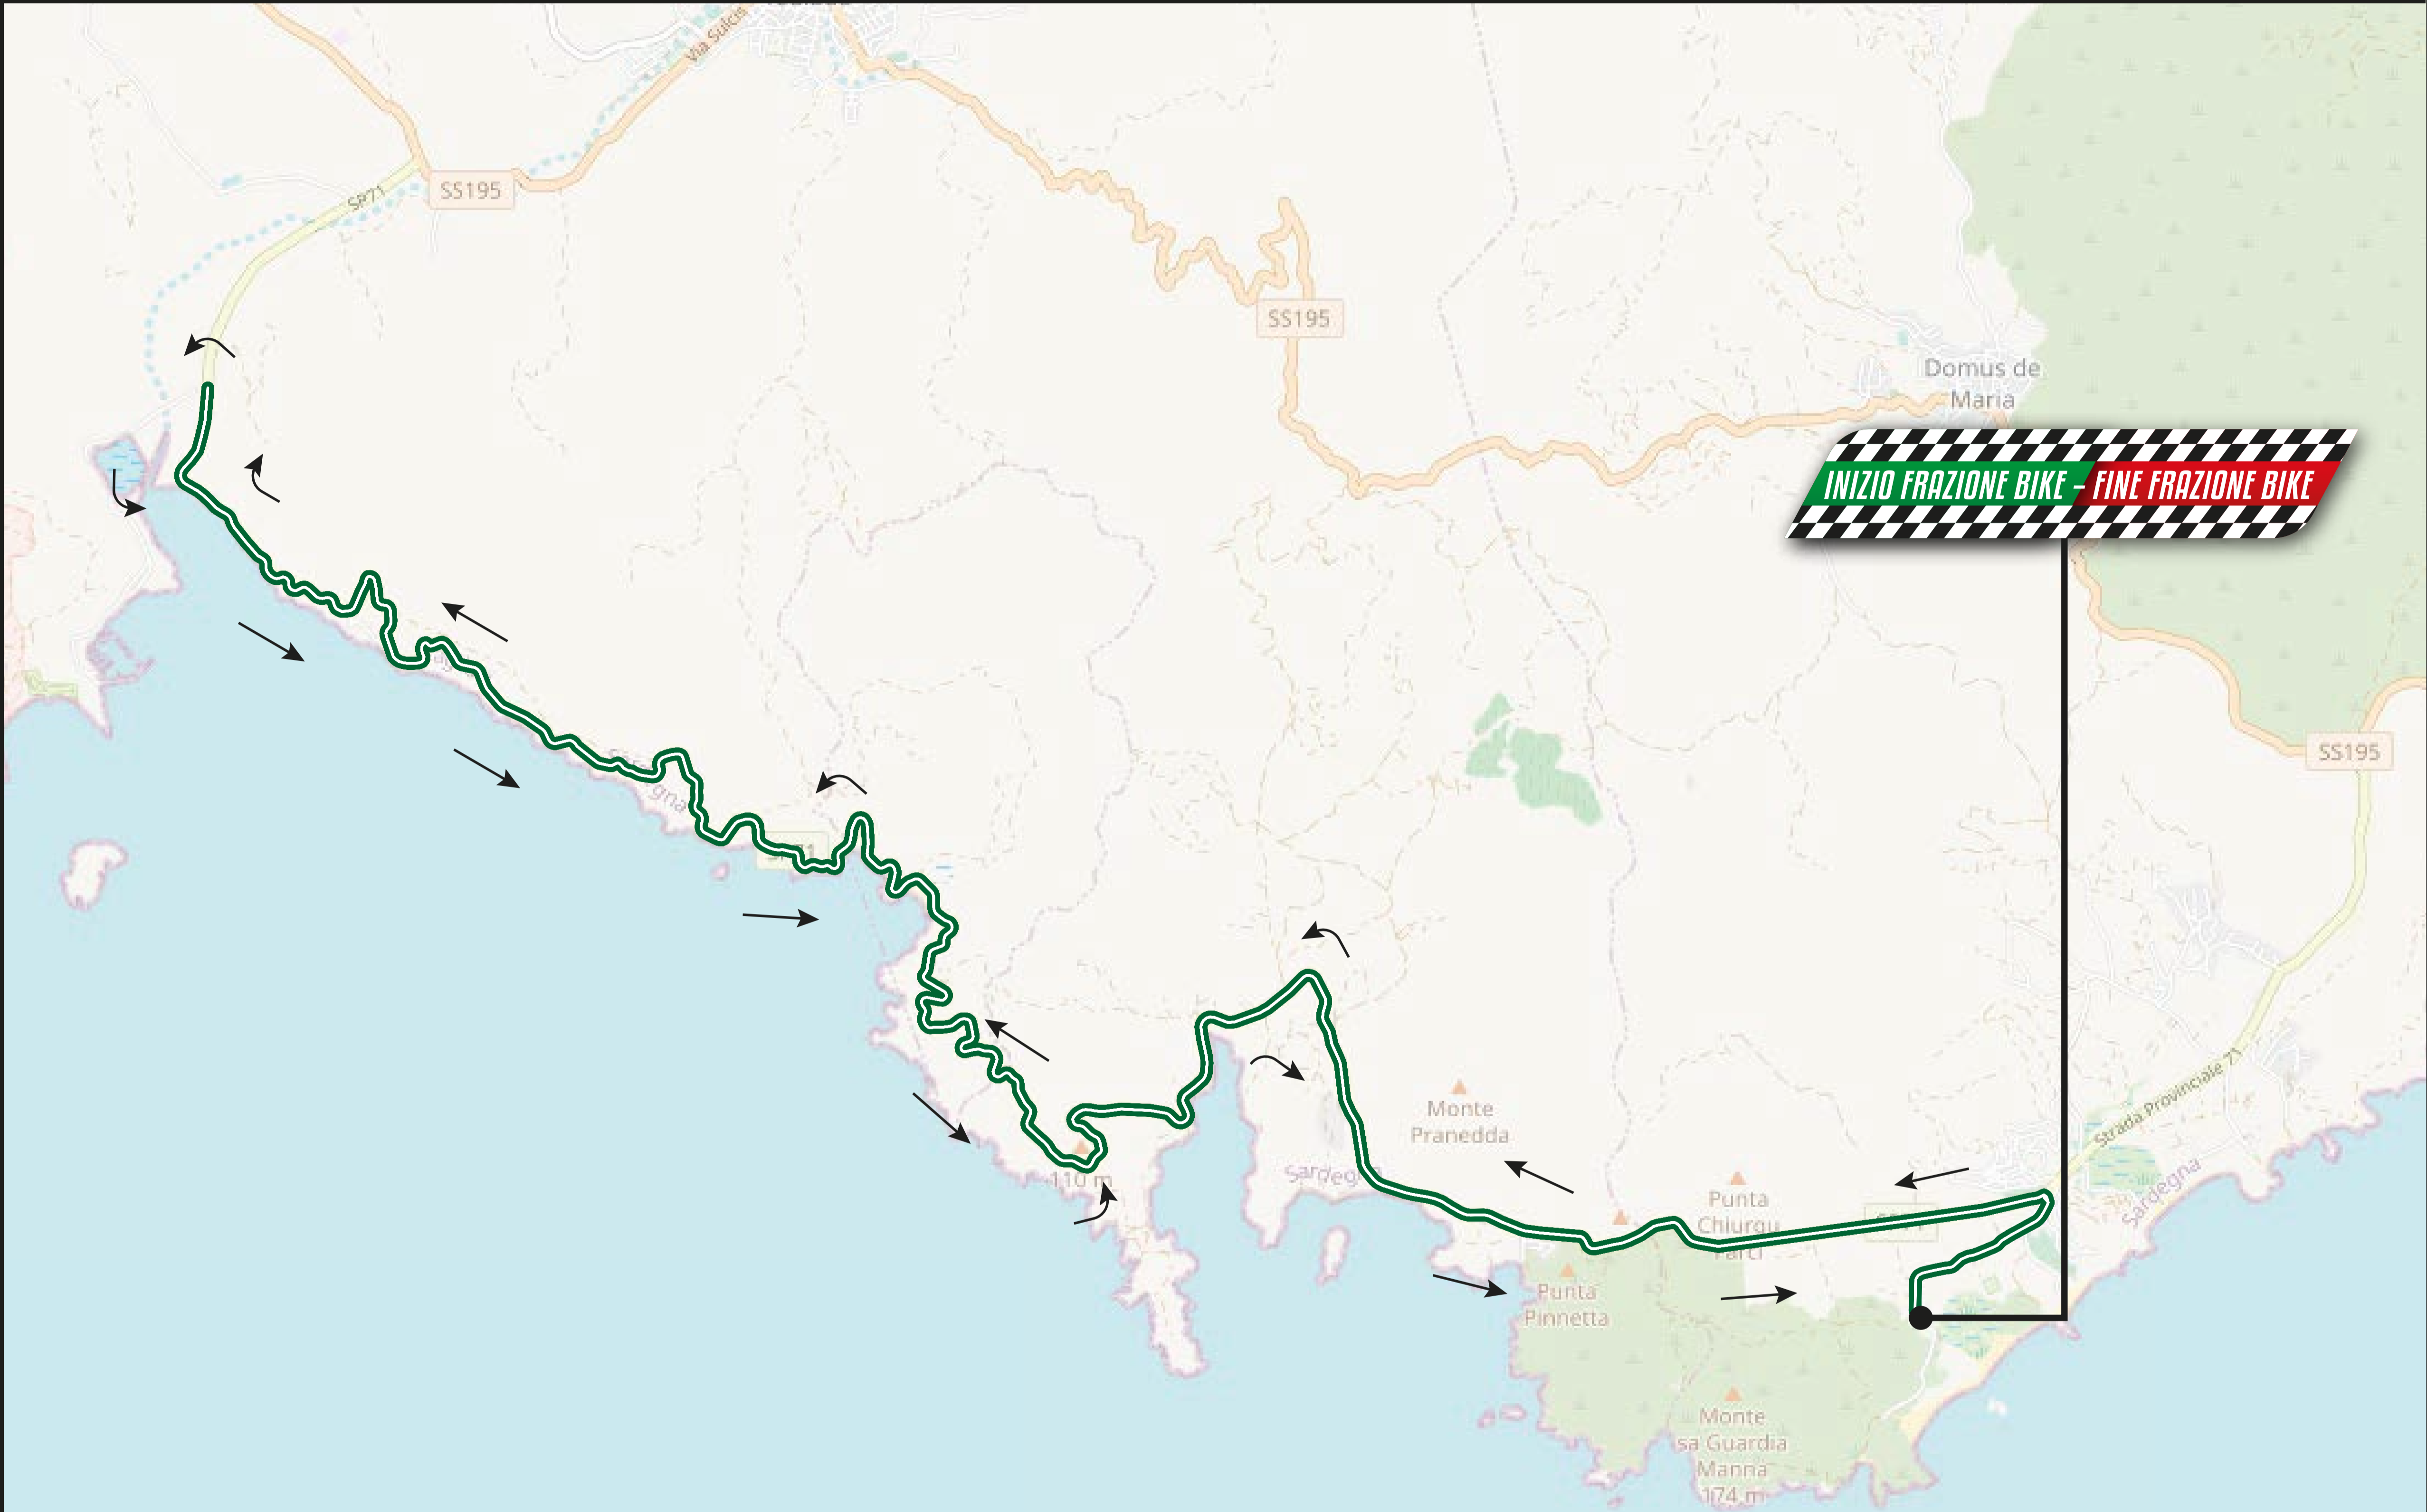

42
KM

Natural Mineral Water
Ganten
CHIA
SARDINIA SWIM
BIKE
TRIATHLON RUN

Follow Your Passion

INIZIO FRAZIONE BIKE - FINE FRAZIONE BIKE

LEGENDA

-  Tracciato 42 Km
-  Indicazioni direzione