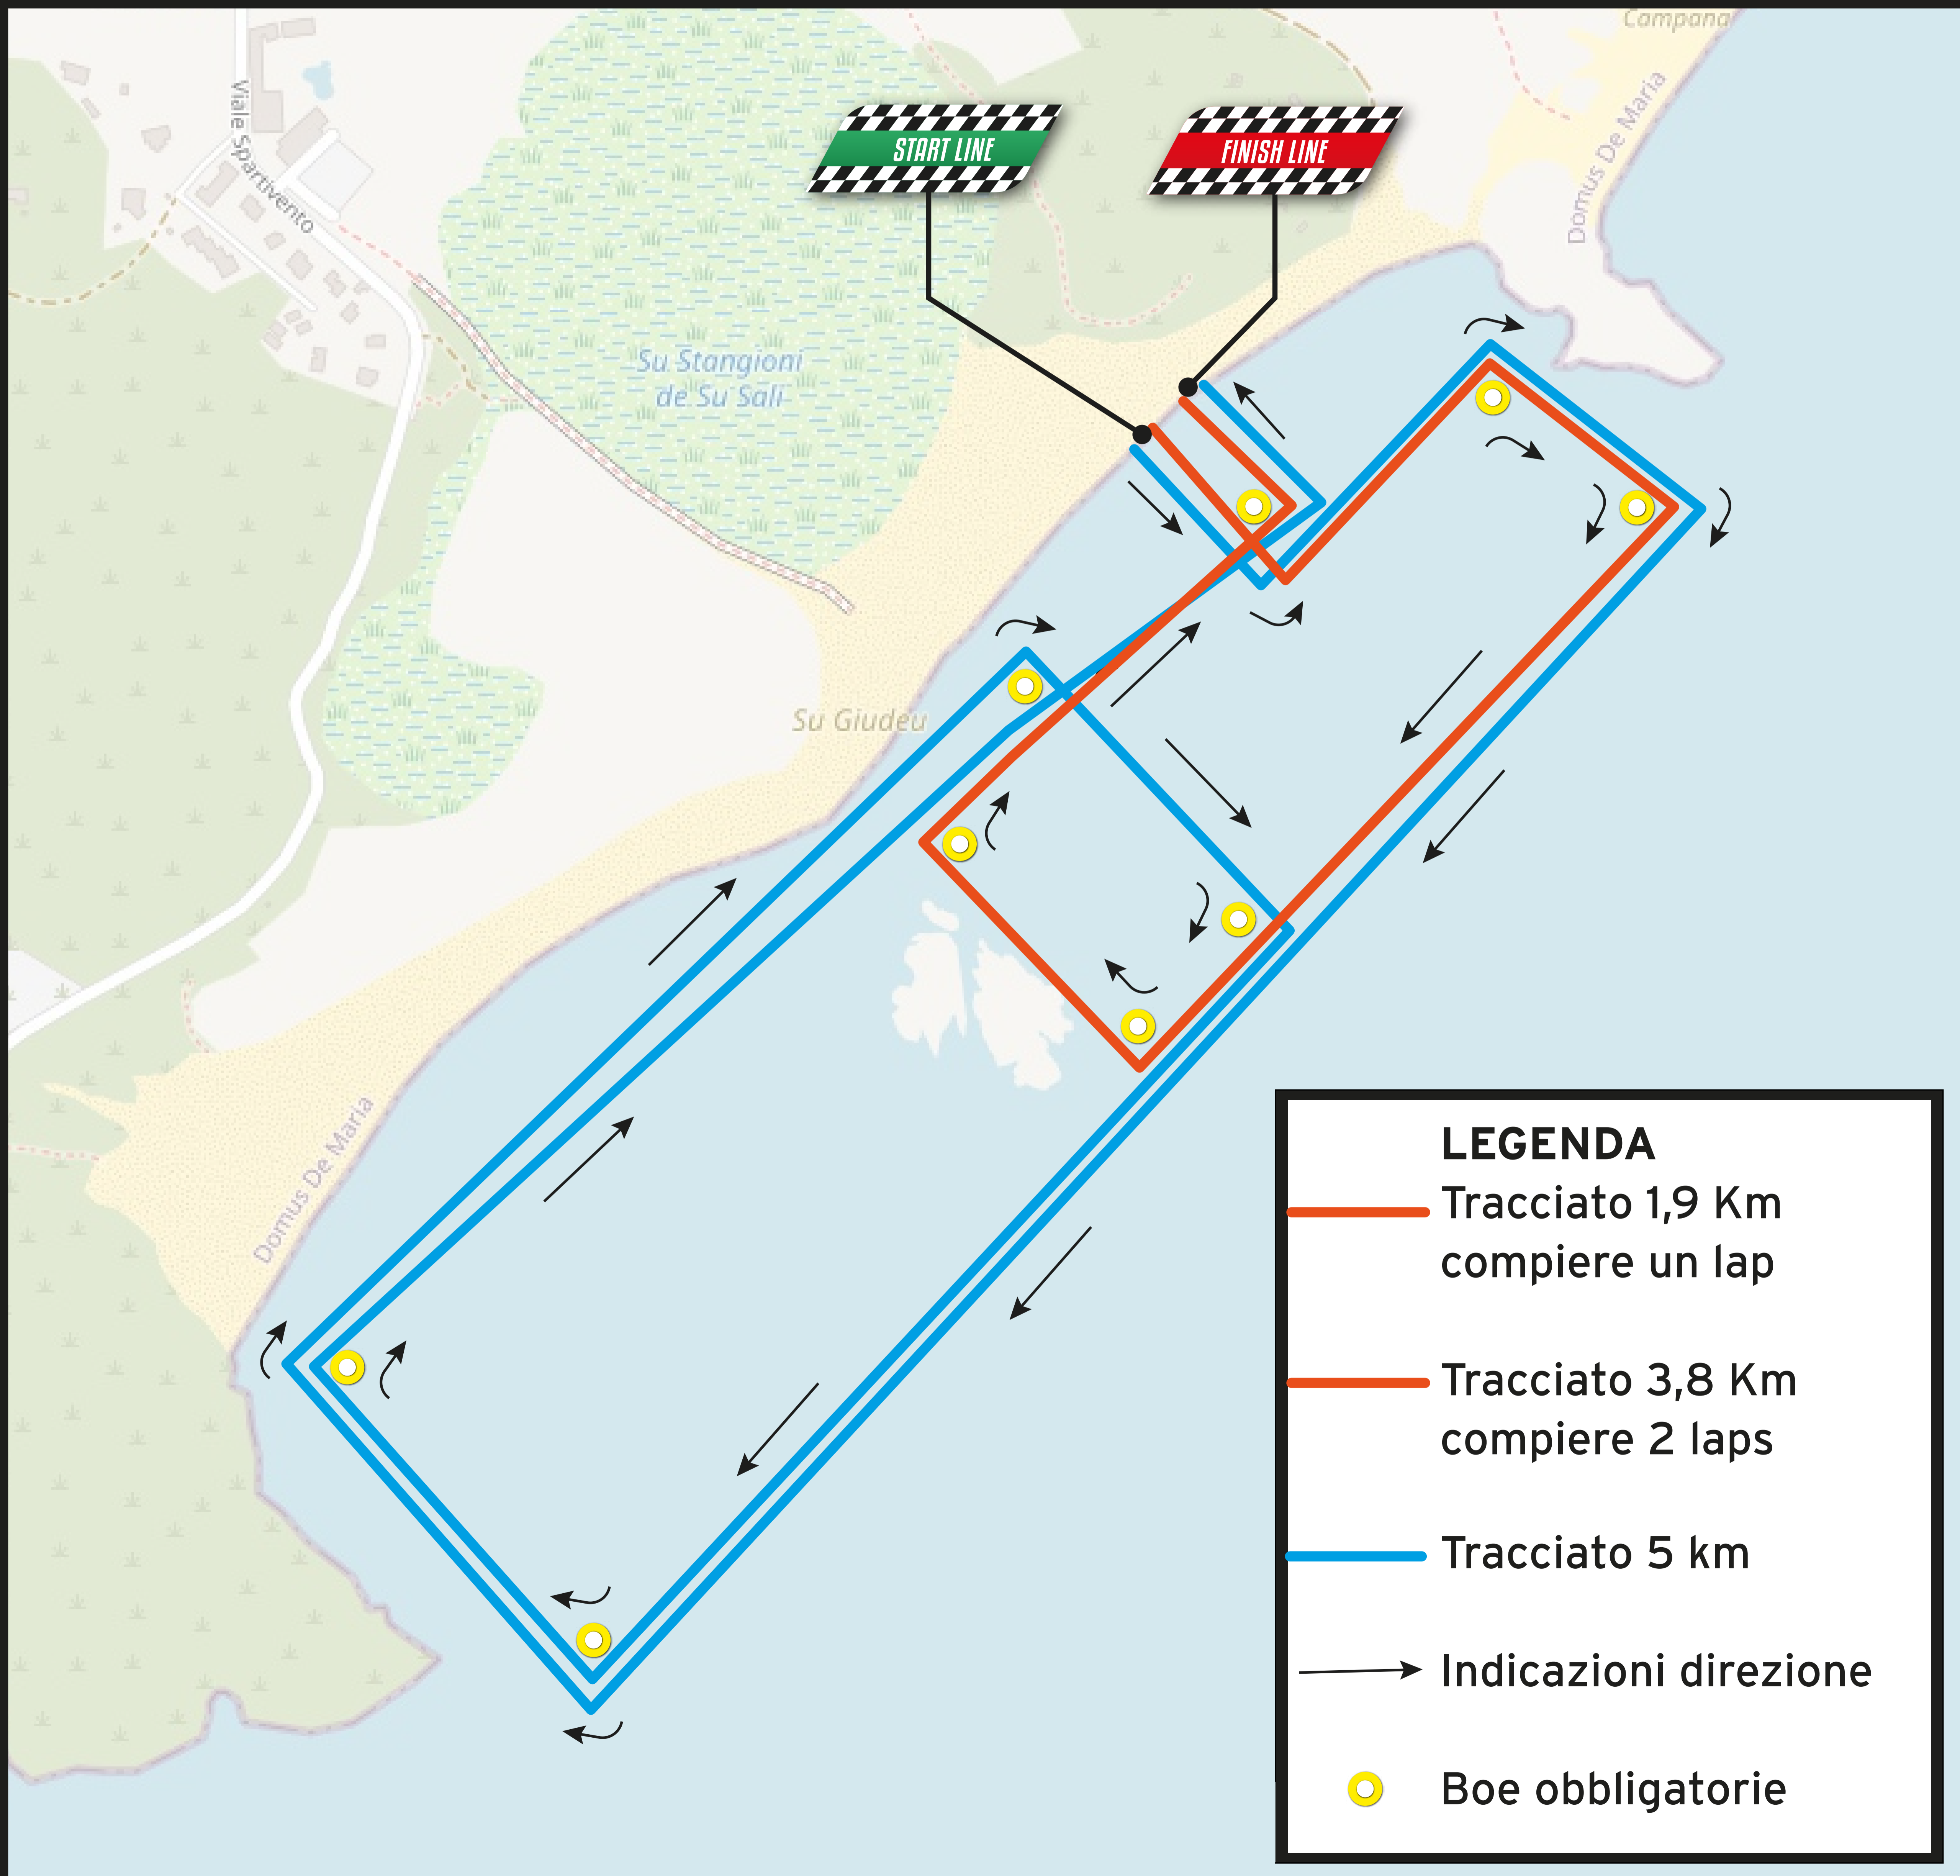

1,9
KM

3,8
KM

5,0
KM

Natural Mineral Water
Ganten
CHIAY
SARDINIA SWIM
TO TRI
OPEN WATER

Follow Your Passion

LEGENDA

-  Tracciato 1,9 Km
compiere un lap
-  Tracciato 3,8 Km
compiere 2 laps
-  Tracciato 5 km
-  Indicazioni direzione
-  Boe obbligatorie