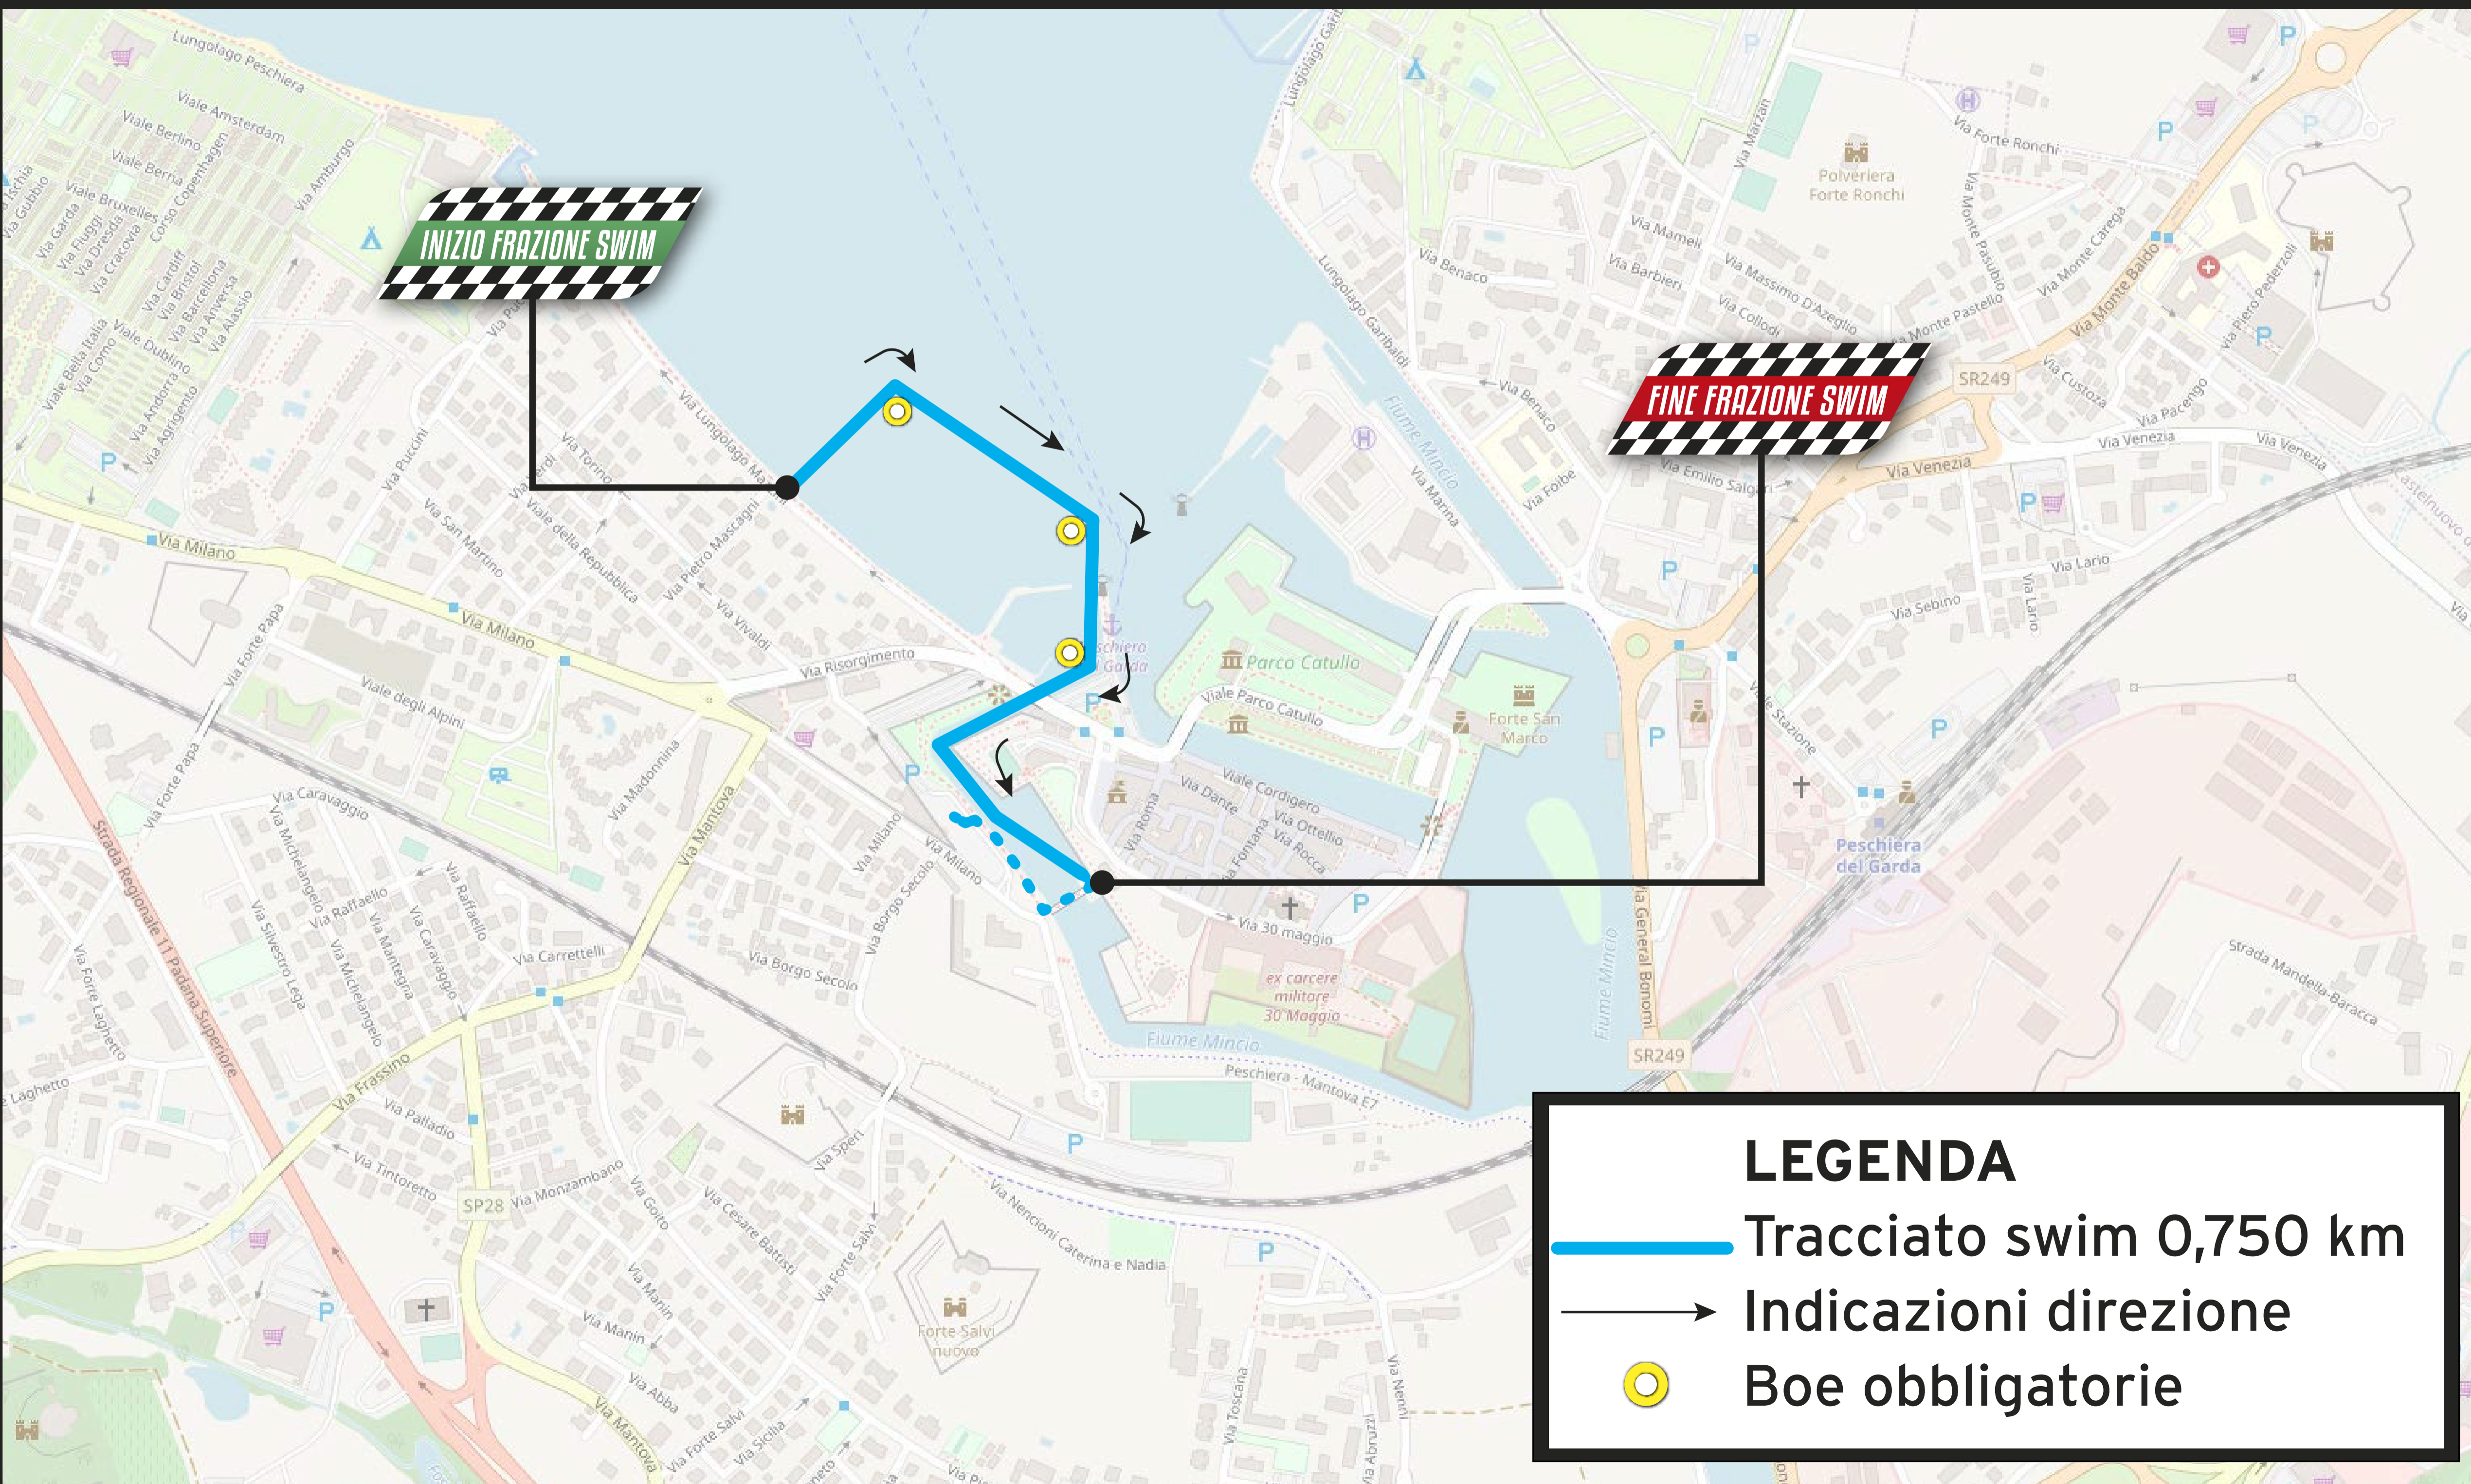

0,750
KM

**PESCHIERA
DEL GARDA**

TRIATHLON

Follow Your Passion 

INIZIO FRAZIONE SWIM

FINE FRAZIONE SWIM

LEGENDA

-  Tracciato swim 0,750 km
-  Indicazioni direzione
-  Boe obbligatorie