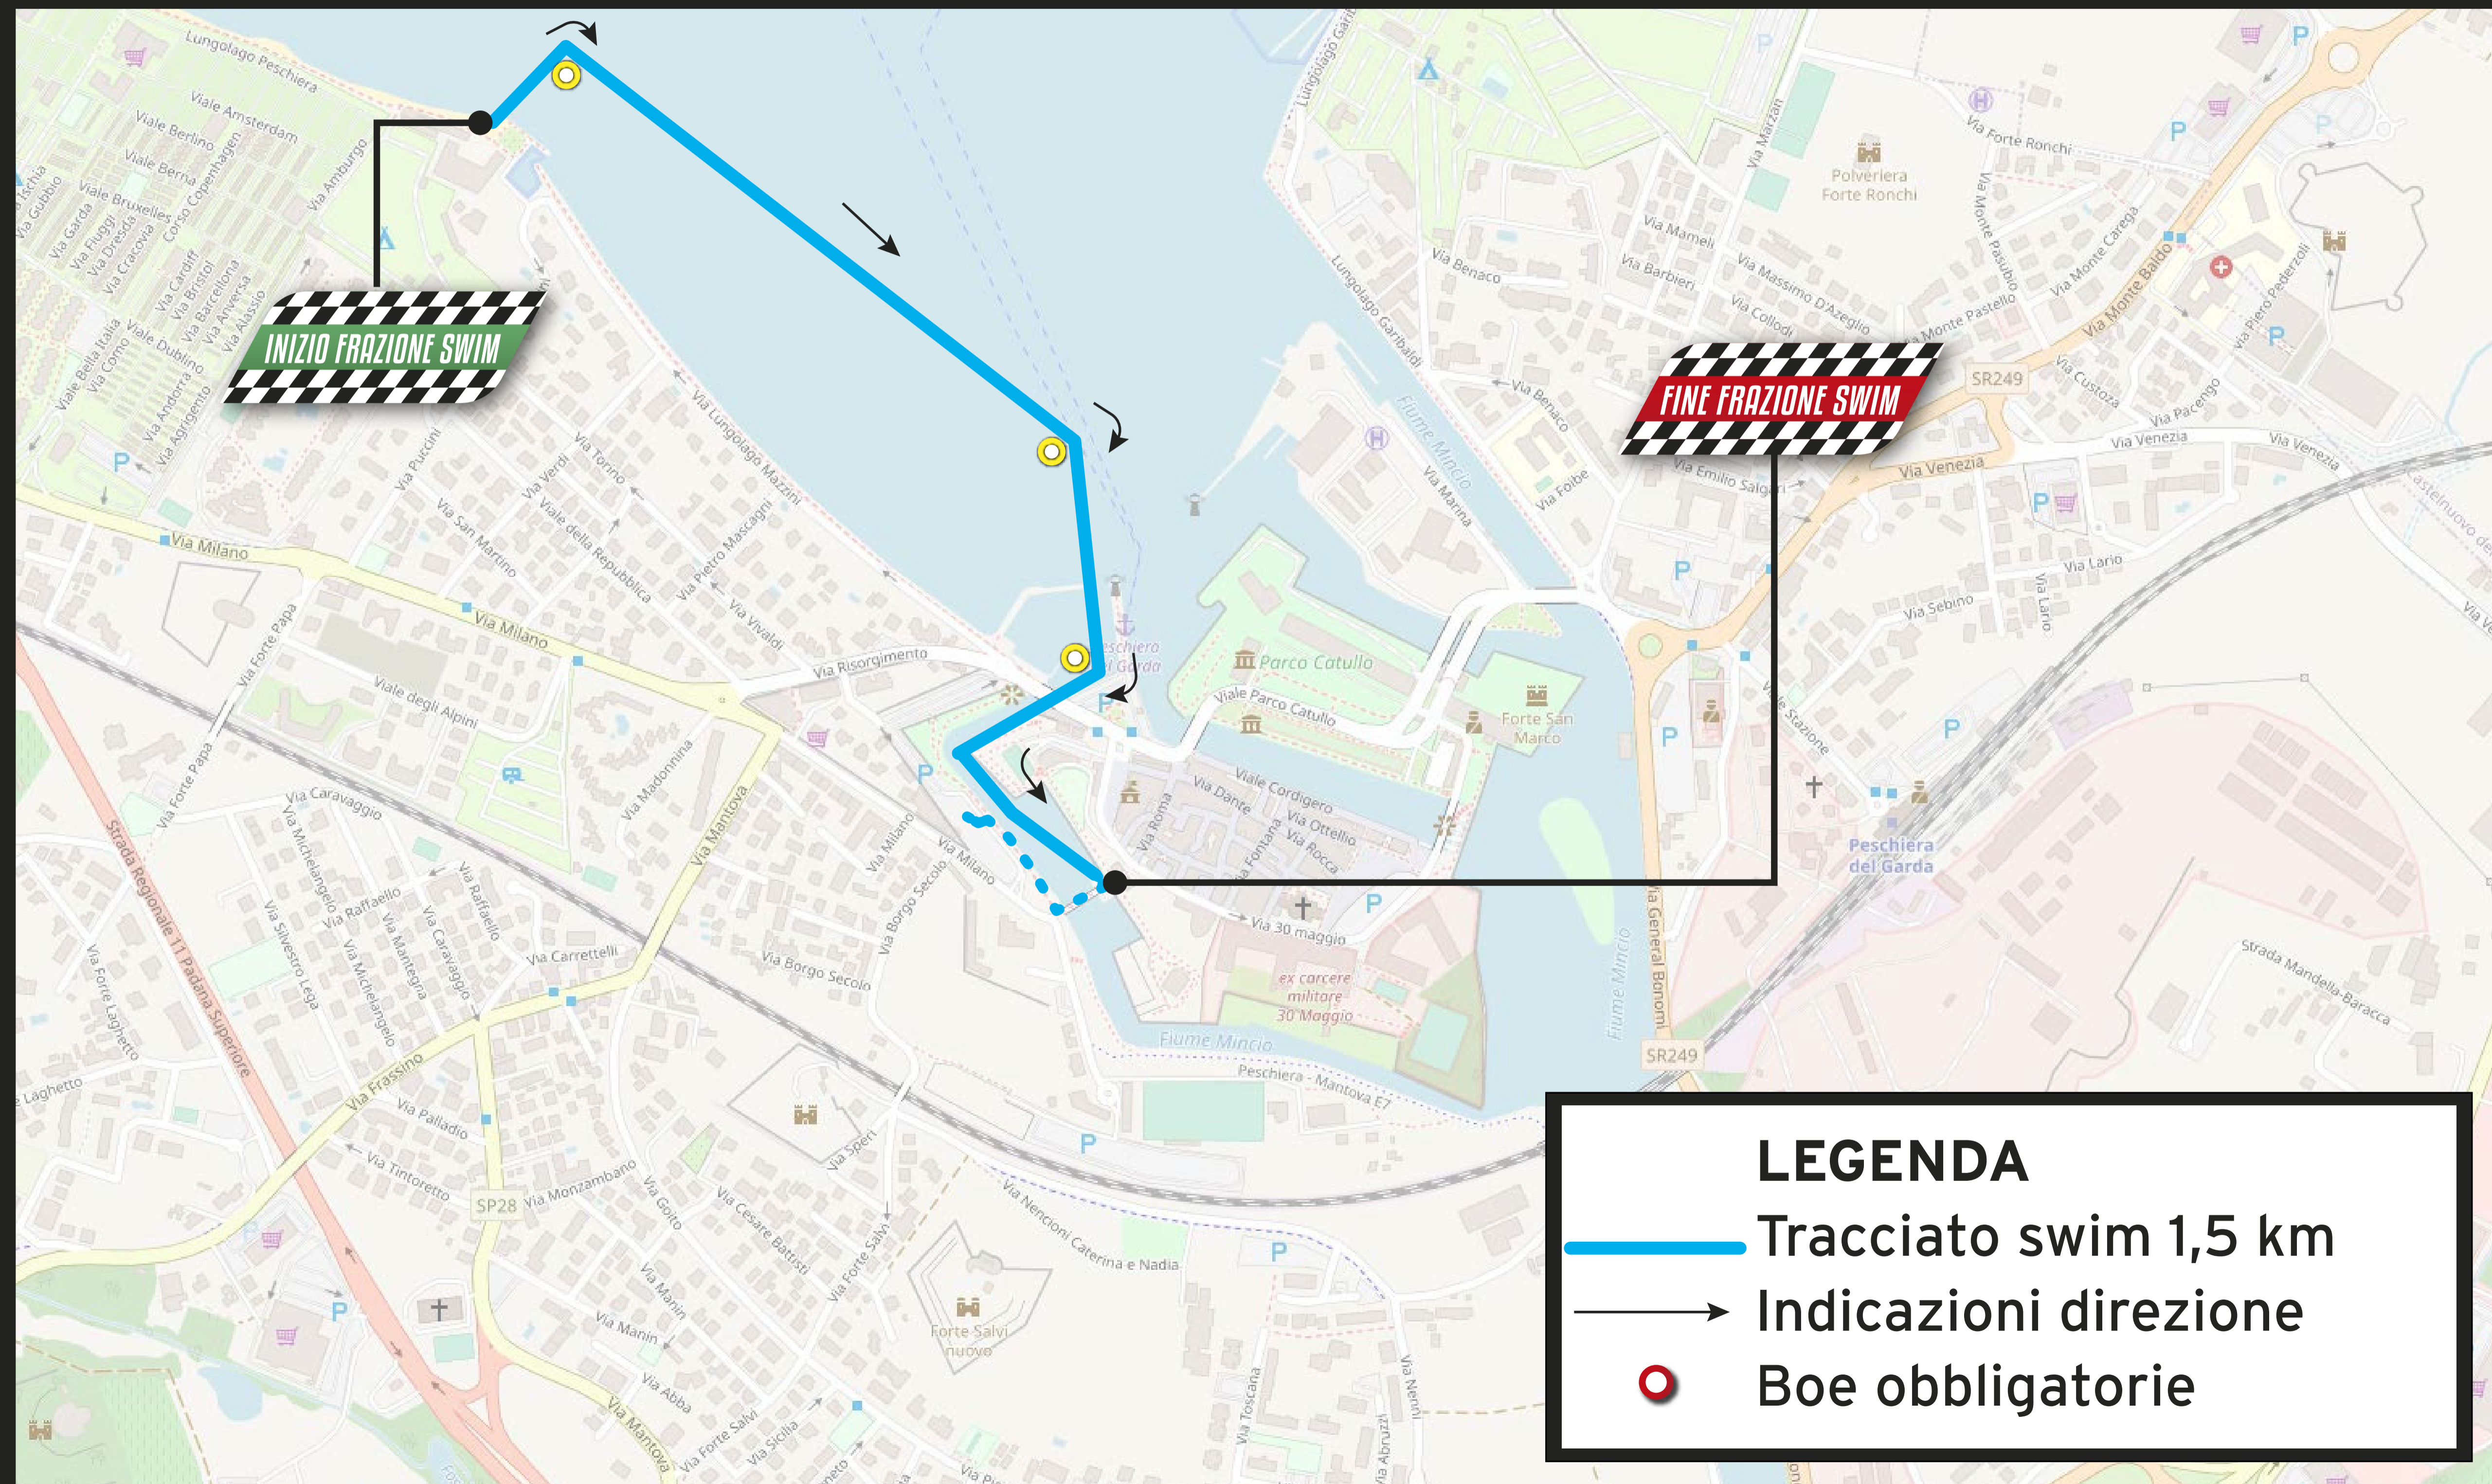

1,5
KM

PESCHIERA
DEL GARDA

TRIATHLON

Follow Your Passion

INIZIO FRAZIONE SWIM

FINE FRAZIONE SWIM

LEGENDA

- Tracciato swim 1,5 km
- Indicazioni direzione
- Boe obbligatorie