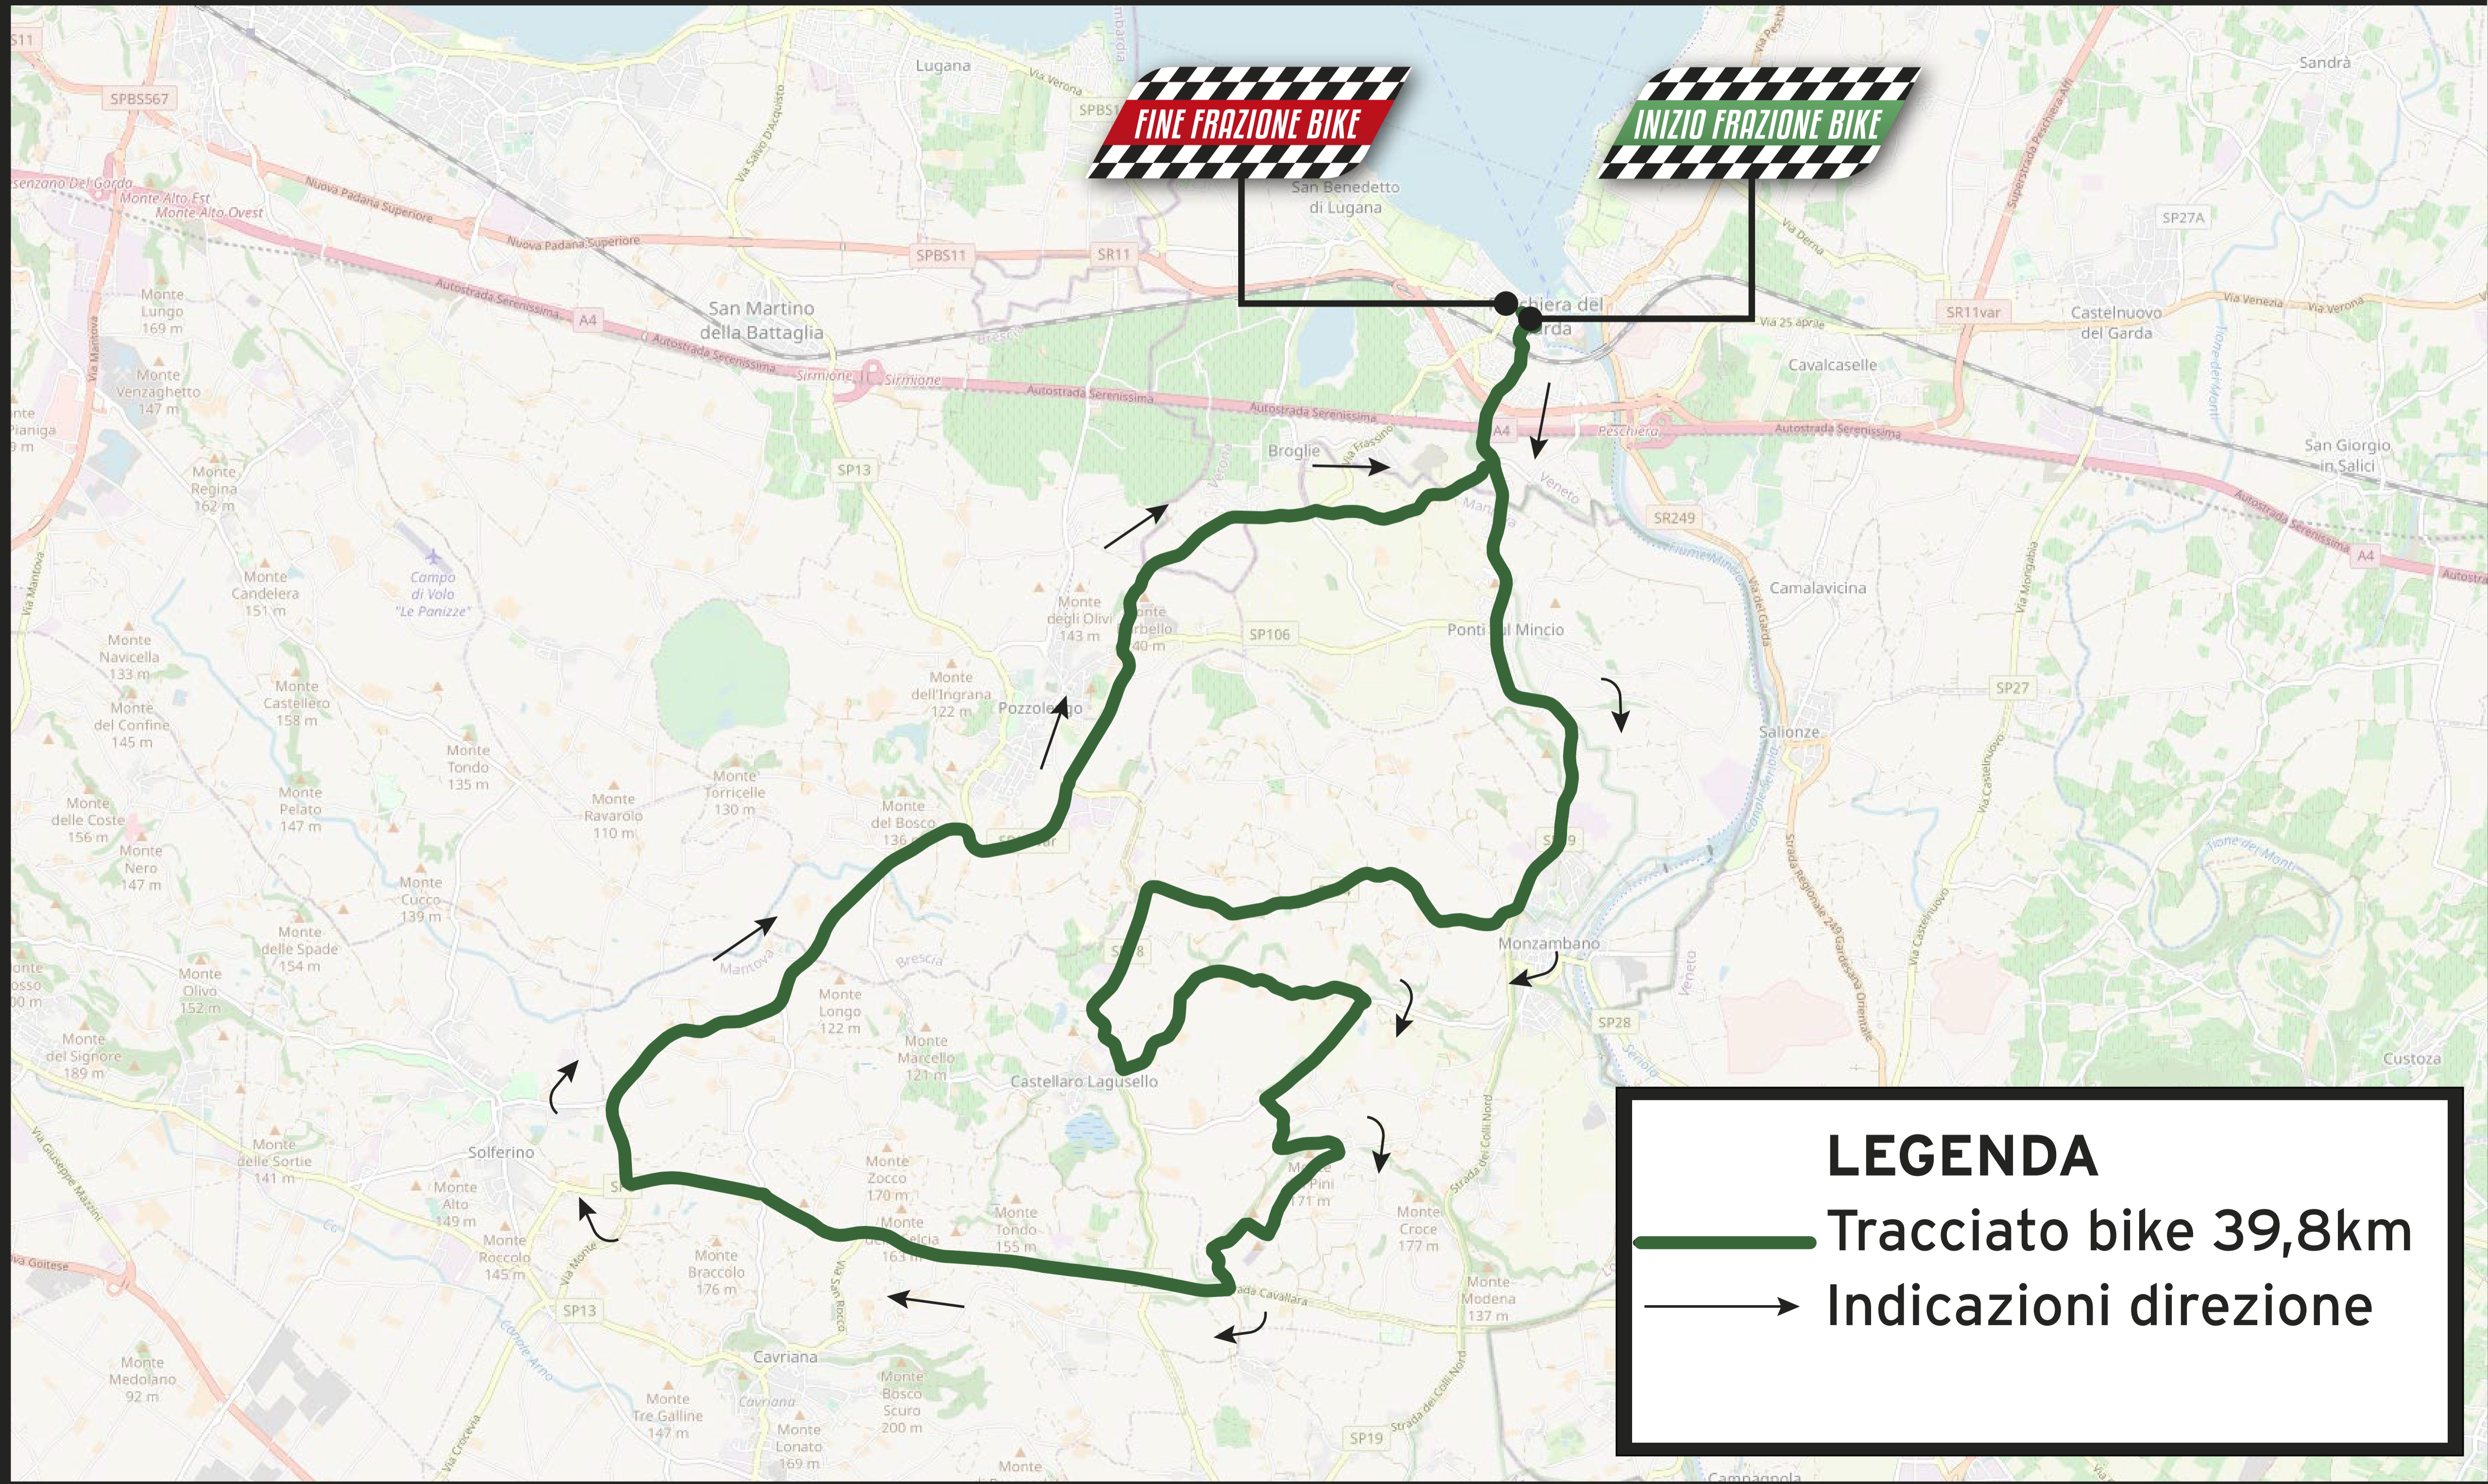

39,8
KM

PESCHIERA DEL GARDA

TRIATHLON

Follow Your Passion

FINE FRAZIONE BIKE

INIZIO FRAZIONE BIKE

LEGENDA

-  Tracciato bike 39,8km
-  Indicazioni direzione