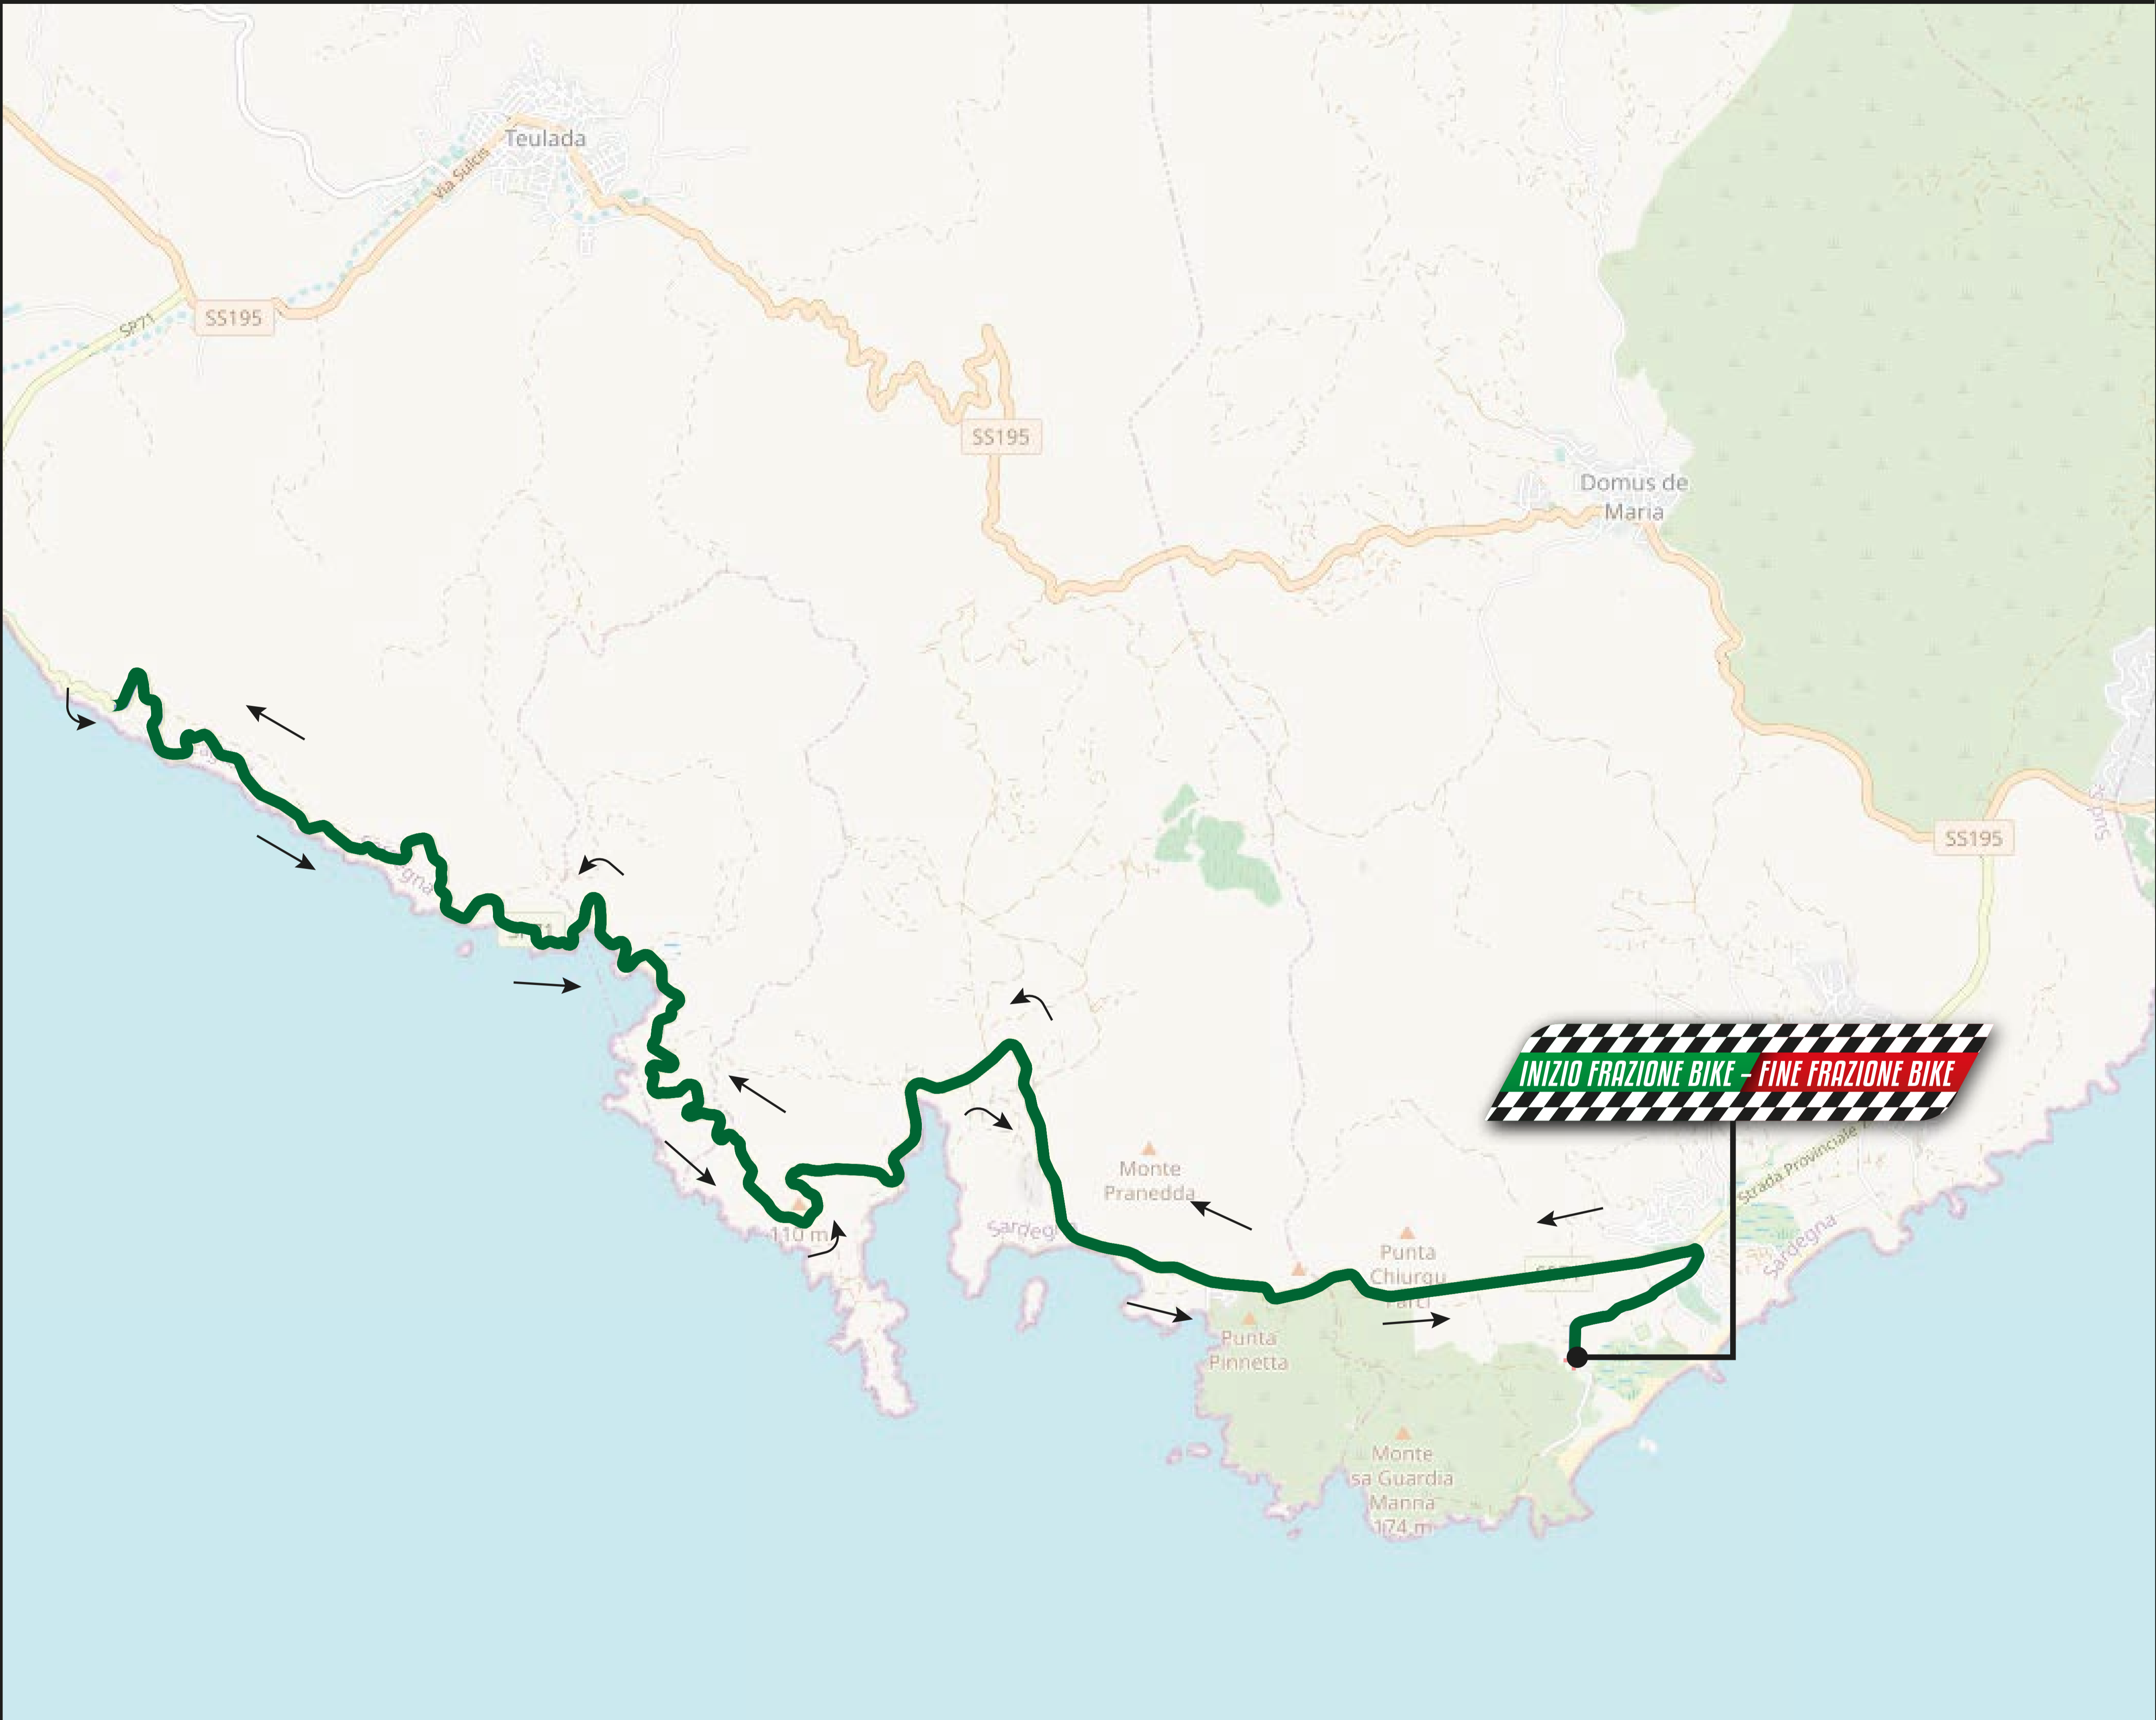

40
KM

Natural Mineral Water
Garten
CHIA
SARDINIA SWIM
BIKE
TRIATHLON RUN

Follow Your Passion

INIZIO FRAZIONE BIKE - FINE FRAZIONE BIKE

LEGENDA

-  Tracciato 40 Km
-  Indicazioni direzione