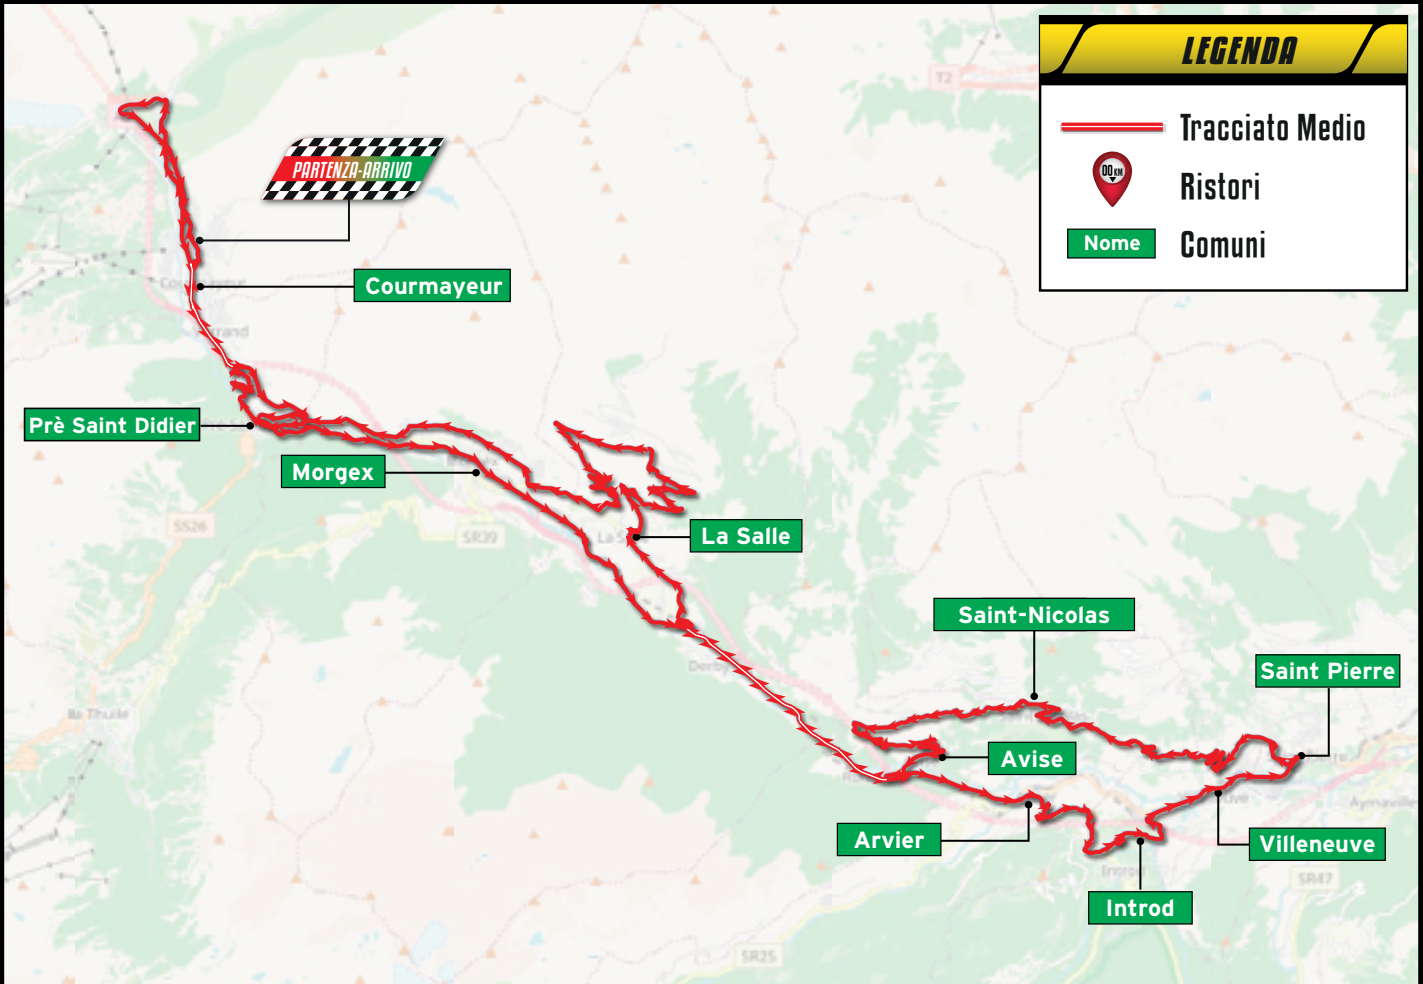

MONTBLANC GF

Follow Your Passion

Percorso Mediofondo

87 Km

1.930 m D+